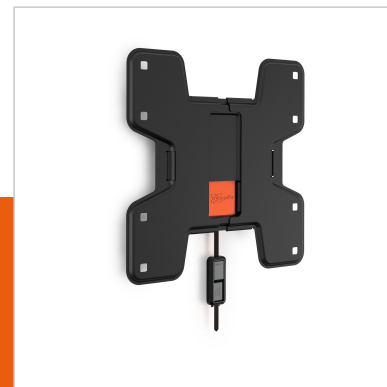

WALL 2105 Vaste tv-beugel

Artikelnummer (SKU)
Kleur

8350060
Zwart

Belangrijke voordelen

- Klik je tv veilig vast op zijn plaats
- Bevestig je tv op slechts 2,3 cm van de muur
- Simpelweg slim: optimaal comfort voor een betaalbare prijs

Voor TV's tot 40 inch (102 cm)

De WALL 2105 is een duurzame TV-muurbeugel voor TV's van 19 tot 40 inch (48 tot 102 cm) en maximaal 20 kg. Je TV als kunstwerk aan de wand. Gebruik de WALL 2105 TV-muurbeugel om je TV veilig en vlak tegen de wand te bevestigen. Een fantastische manier om ruimte te besparen in een klein vertrek. Klik het scherm veilig op zijn plaats met het Vogel's Autolock-systeem.

De WALL-serie: simpelweg slim

Door je tv tegen de wand te hangen, bespaar je ruimte en lijkt zelfs de kleinste kamer groter. De beugels uit de Vogel's WALL-serie zijn ook nog eens een goede investering dankzij de hoogwaardige kwaliteit, strakke afwerking en betaalbare prijs. Het zijn simpelweg slimme producten. Wil je de reflecties op je tv verminderen? Ben je die vervelende schittering door de laagstaande zon beu? Probeer onze kantelbare tv-beugels om reflecties en schitteringen te verminderen.

WALL 2105 Vaste tv-beugel

www.vogels.com

VOGEL'S HOLDING BV 2019 (c) Alle rechten voorbehouden.
Drukfouten, technische aanpassingen en prijswijzigingen
voorbehouden.
Datum: 2019-02-13

Specificaties

Numer producttype	WALL 2105
Artikelnummer (SKU)	8350060
Kleur	Zwart
EAN enkele doos	8712285329883
Productgrootte	S
TÜV-gecertificeerd	Ja
Garantie	Levenslang
Min. grootte beeldscherm (inch)	19
Max. grootte beeldscherm (inch)	40
Max. laadgewicht (kg)	15
Max. formaat bout	M8
Max. hoogte van interface (mm)	235
Max. breedte van interface (mm)	235
Min. afstand tot de muur (mm)	23
Productgroep	Tv mount flat
Universeel of vast gatenpatroon	Vast
Productlijn	WALL