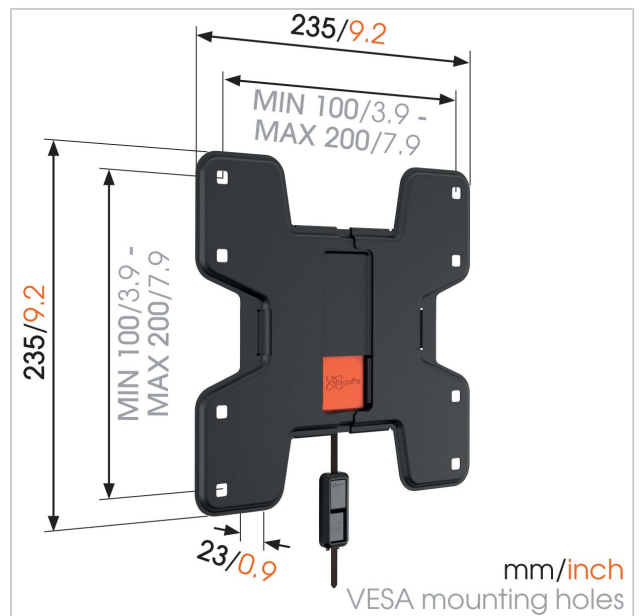

WALL 2105 Vaste tv-beugel

Artikelnummer (SKU)
Kleur

8350060
Zwart

Belangrijke voordelen

- Klik je tv veilig vast op zijn plaats
- Bevestig je tv op slechts 2,3 cm van de muur
- Simpelweg slim: optimaal comfort voor een betaalbare prijs

Voor TV's tot 40 inch (102 cm)

De WALL 2105 is een duurzame TV-muurbeugel voor TV's van 19 tot 40 inch (48 tot 102 cm) en maximaal 20 kg. Je TV als kunstwerk aan de wand. Gebruik de WALL 2105 TV-muurbeugel om je TV veilig en vlak tegen de wand te bevestigen. Een fantastische manier om ruimte te besparen in een klein vertrek. Klik het scherm veilig op zijn plaats met het Vogel's Autolock-systeem.

De WALL-serie: simpelweg slim

Door je tv tegen de wand te hangen, bespaar je ruimte en lijkt zelfs de kleinste kamer groter. De beugels uit de Vogel's WALL-serie zijn ook nog eens een goede investering dankzij de hoogwaardige kwaliteit, strakke afwerking en betaalbare prijs. Het zijn simpelweg slimme producten. Wil je de reflecties op je tv verminderen? Ben je die vervelende schittering door de laagstaande zon beu? Probeer onze kantelbare tv-beugels om reflecties en schitteringen te verminderen.

WALL 2105 Vaste tv-beugel

www.vogels.com

VOGEL'S HOLDING BV 2019 (c) Alle rechten voorbehouden.
Drukfouten, technische aanpassingen en prijswijzigingen
voorbehouden.
Datum: 2019-02-13

Specificaties

Numer producttype	WALL 2105
Artikelnummer (SKU)	8350060
Kleur	Zwart
EAN enkele doos	8712285329883
Productgrootte	S
TÜV-gecertificeerd	Ja
Garantie	Levenslang
Min. grootte beeldscherm (inch)	19
Max. grootte beeldscherm (inch)	40
Max. laadgewicht (kg)	15
Max. formaat bout	M8
Max. hoogte van interface (mm)	235
Max. breedte van interface (mm)	235
Min. afstand tot de muur (mm)	23
Productgroep	Tv mount flat
Universeel of vast gatenpatroon	Vast
Productlijn	WALL