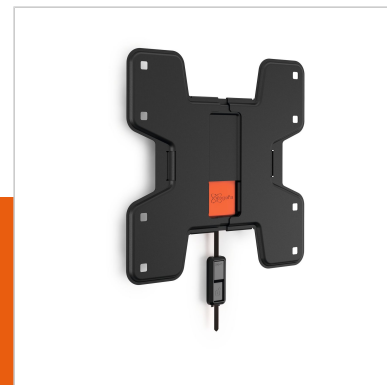

WALL 2105 Staffa TV Fisso

Numero dell'articolo (SKU) 8350060
 Colore Nero

Benefici chiave

- Fissa la tua TV in modo sicuro
- Fissa la tua TV a soli 2,3 cm dalla parete
- Dai valore ai tuoi acquisti. Il massimo comfort a prezzi accessibili.

Per TV fino a 40 pollici (102 cm)

WALL 2105 è un supporto a muro durevole adatto a TV da 19 a 40 pollici (da 48 a 102 cm) con peso fino a 20 kg. La TV sembrerà un'opera d'arte appesa al tuo muro. Usa il supporto a muro per TV WALL 2105 per fissare la tua TV piatta in modo sicuro alla parete. Un ottimo modo per risparmiare spazio in una piccola stanza. Aggancia lo schermo in modo sicuro nel suo alloggiamento grazie al sistema Autolock di Vogel's.

Serie WALL: utilizza al meglio il tuo denaro in semplicità

Fissare la tua TV alla parete ti farà risparmiare spazio, rendendo più spaziose anche le stanze più piccole. I supporti della serie WALL di Vogel's sono anche convenienti, offrendo qualità di costruzione e precisione delle finiture ad un prezzo accessibile. Permette semplicemente di utilizzare al meglio il tuo denaro. Vuoi ridurre i riflessi sulla tua TV? Sei stufo del riverbero creato dal sole della sera? Prova le nostre staffe a muro per TV con possibilità di inclinazione, in modo da ridurre i riverberi ed i riflessi.