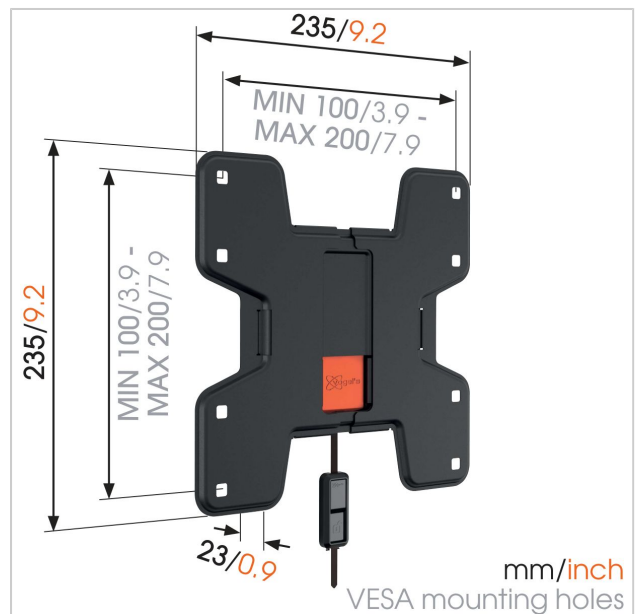

WALL 2105 Staffa TV Fisso

Numero dell'articolo (SKU) 8350060
 Colore Nero

Benefici chiave

- Fissa la tua TV in modo sicuro
- Fissa la tua TV a soli 2,3 cm dalla parete
- Dai valore ai tuoi acquisti. Il massimo comfort a prezzi accessibili.

Per TV fino a 40 pollici (102 cm)

WALL 2105 è un supporto a muro durevole adatto a TV da 19 a 40 pollici (da 48 a 102 cm) con peso fino a 20 kg. La TV sembrerà un'opera d'arte appesa al tuo muro. Usa il supporto a muro per TV WALL 2105 per fissare la tua TV piatta in modo sicuro alla parete. Un ottimo modo per risparmiare spazio in una piccola stanza. Aggancia lo schermo in modo sicuro nel suo alloggiamento grazie al sistema Autolock di Vogel's.

WALL 2105 Staffa TV Fisso

www.vogels.com

VOGEL'S HOLDING BV 2019 (c) Tutti i diritti riservati
Soggetto a errori di stampa, modifiche tecniche e di prezzo.
Data: 2019-02-13

Specifiche

| | |
|--|---------------|
| Numero del tipo di prodotto | WALL 2105 |
| Numero dell'articolo (SKU) | 8350060 |
| Colore | Nero |
| EAN scatola singola | 8712285329883 |
| Dimensione prodotto | S |
| Certificazione TÜV | Sì |
| Garanzia | A vita |
| Dimensione minima dello schermo (pollici) | 19 |
| Dimensione massima dello schermo (pollici) | 40 |
| Massimo peso di carico (kg) | 15 |
| Dimensione massima del bullone | M8 |
| Altezza massima dell'interfaccia (mm) | 235 |
| Larghezza massima dell'interfaccia (mm) | 235 |
| Distanza minime dal muro (mm) | 23 |
| Struttura con misure standard o universali | Fisso |
| Linea di prodotti | WALL |