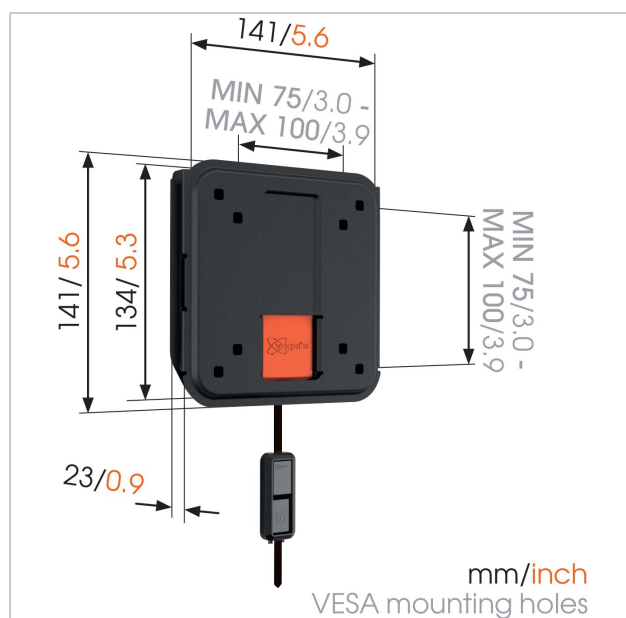

WALL 2005 фиксированный кронштейн для телевизора

Артикул (SKU)
Цвет

8350050
Черный

Главные преимущества

- Надежно зафиксируйте свой телевизор
- Повесьте свой телевизор всего в 2,3 см от стены
- По-настоящему выгодное приобретение: комфорт за доступную цену

The WALL series: simply smart value

This modern and intuitive TV wall mount is part of the Vogel's WALL series and turns your television into a piece of fine art. It keeps your TV safely out of the way in busy areas such as the kitchen or living room. The mount is built on 40 years of experience and backed by a lifetime guarantee. Simply smart value. Want to reduce reflections in your TV? Are you fed up with that nasty glare from the evening sun? Try our tilting TV wall brackets to reduce reflections and glare.

Номер типа изделия	WALL 2005
Артикул (SKU)	8350050
Цвет	Черный
Код EAN отдельной коробки	8712285329869
Гарантия	Срок службы
Мин. размер экрана (дюймов)	17
Макс. размер экрана (дюймов)	26
Максимальный размер болтов	M6
Макс. высота крепежного элемента (мм)	141
Макс. ширина крепежного элемента (мм)	141
Мин. расстояние до стены (мм)	23
Универсальное или фиксированное положение отверстий	Фиксированный
Линия продуктов	WALL