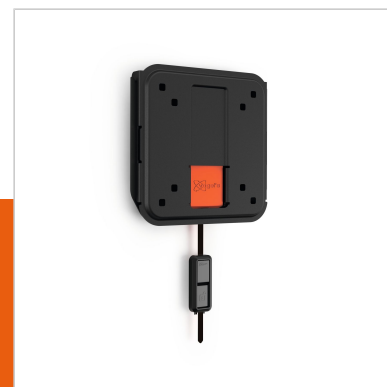

WALL 2005 фиксированный кронштейн для телевизора

www.vogels.com

VOGEL'S HOLDING BV 2019 (c) Все права защищены.
Возможны опечатки и изменение технических параметров и цен.
Дата: 2019-02-13

Характеристики

Номер типа изделия	WALL 2005
Артикул (SKU)	8350050
Цвет	Черный
Код EAN отдельной коробки	8712285329869
Гарантия	Срок службы
Мин. размер экрана (дюймов)	17
Макс. размер экрана (дюймов)	26
Максимальный размер болтов	M6
Макс. высота крепежного элемента (мм)	141
Макс. ширина крепежного элемента (мм)	141
Мин. расстояние до стены (мм)	23
Универсальное или фиксированное положение отверстий	Фиксированный
Линия продуктов	WALL