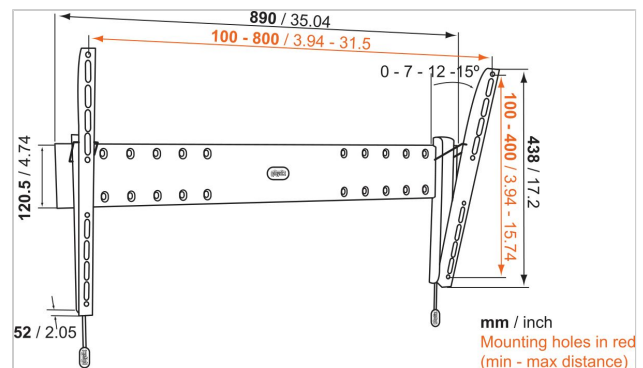

BASE 15 L Kantelbare tv-beugel

Artikelnummer (SKU)
Kleur

8343315
Zwart

Belangrijke voordelen

- Klik je tv veilig vast op zijn plaats
- Sterk en simpel: solide, veilige bevestigingsoplossingen voor je tv
- Kantelsysteem (tot 15°) om weerspiegeling te vermijden

Voor tv's tot 65 inch (165 cm)

De BASE 15 L is een duurzame tv beugel die geschikt is voor tv's van 40 tot 65 inch (102 tot 165 cm) die maximaal 45 kg wegen. Kantel je tv voor de perfecte kijkhoek. Met de BASE 15 L kun je je tv tot wel 15 graden naar voren kantelen voor de perfecte kijkhoek. Dat betekent dat je de tv hoger aan de wand kunt hangen zodat je nog meer plaats kunt besparen zonder dat dat ten koste gaat van de kijkervaring.

BASE 15 L Kantelbare tv-beugel

VOGEL'S HOLDING BV 2019 (c) Alle rechten voorbehouden.
Drukfouten, technische aanpassingen en prijswijzigingen
voorbehouden.
Datum: 2019-02-13

www.vogels.com

Specificaties

Numer producttype	BASE 15 L	Productlijn	BASE
Artikelnummer (SKU)	8343315		
Kleur	Zwart		
EAN enkele doos	8712285324321		
Productgrootte	L		
TÜV-gecertificeerd	Ja		
Kantelen	Kantelsysteem tot 15°		
Garantie	Levenslang		
Min. grootte beeldscherm (inch)	40		
Max. grootte beeldscherm (inch)	65		
Max. laadgewicht (kg)	45		
Min. hole pattern	100mm x 100mm		
Max. hole pattern	800mm x 400mm		
Max. formaat bout	M8		
Max. hoogte van interface (mm)	438		
Max. breedte van interface (mm)	889		
Min. afstand tot de muur (mm)	52		
Productgroep	Tv mount tilt		
Onderhoudspositie	False		
Waterpas inbegrepen	False		
Universeel of vast gatenpatroon	Universeel		
Wat zit er in de doos	<ul style="list-style-type: none"> • Bevestigingsinstructies • tv-bevestigingskit • Muurbevestigingskit 		