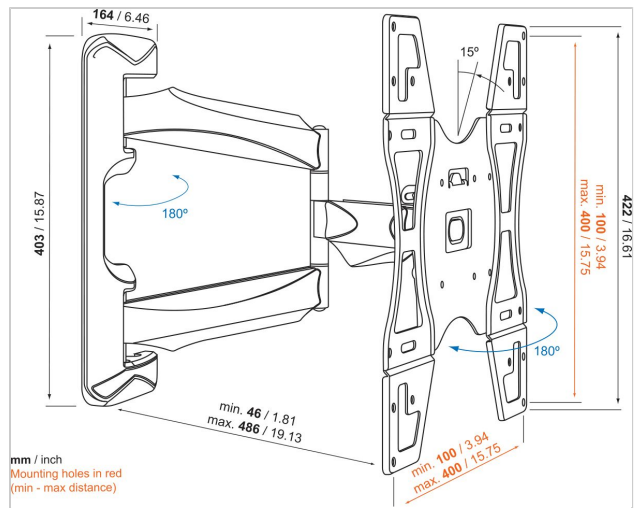

BASE 45 M Soporte TV Giratorio

Número de artículo (SKU) 8343245
Color Negro

Beneficios clave

- Robusto y Simple: Soluciones resistentes y sólidas para montar su TV

Para TV de hasta 55 pulgadas (140 cm)

BASE 45 M es un soporte de pared resistente, adecuado para TV de 32 a 55 pulgadas (81 a 140 cm) y de hasta 45 kg de peso. ángulo de giro extra amplio para un visionado excelente. El soporte BASE 45 M tiene un ángulo de giro extra amplio de hasta 90 grados hacia la izquierda o la derecha. Eso significa que puedes conseguir el ángulo de visión perfecto desde cualquier lugar de la habitación y posiblemente incluso desde las habitaciones adyacentes. Puedes plegarlo contra la pared cuando no veas la TV, para tener lo mejor de ambos mundos.

La serie BASE: robusta y sencilla

Al elegir un soporte de pared de la serie BASE, eliges una solución robusta y segura para montar tu TV en la pared. Dispone de una robusta función de bloqueo/desbloqueo que engancha con un simple "clic" tu TV al soporte de la pared. Montar el soporte BASE 45 M es fácil, ya que viene acompañado de instrucciones de montaje claras y todos los materiales de montaje necesarios.

Número de tipo de producto	BASE 45 M
Número de artículo (SKU)	8343245
Color	Negro
Caja individual EAN	8712285324284
Tamaño de producto	M
Certificación TÜV	Si
Inclinación	Abatible hasta 15°
Girar	Articulado (hasta 180°)
Garantía	Vida útil
Tamaño mín. de pantalla (pulgadas)	32
Tamaño máx. de pantalla (pulgadas)	55
Carga máx. de peso (kg)	30
Min. hole pattern	100mm x 100mm
Max. hole pattern	400mm x 400mm
Tamaño máx. de perno	M8
Altura máx. de interfaz (mm)	422
Anchura máx. de interfaz (mm)	427
Organización de cables	Organización de cables integrada
Distancia máx. a la pared (mm)	486
Distancia mín. a la pared (mm)	46
Posición de mantenimiento	False
Nivel de burbuja incluido	False
Patrón de orificios universal o fijo	Universal