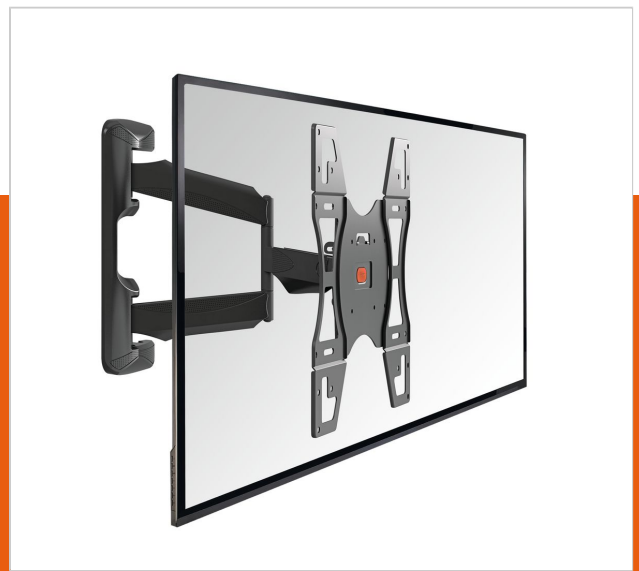

BASE 45 M Soporte TV Giratorio

Número de artículo (SKU) 8343245
Color Negro

Beneficios clave

- Robusto y Simple: Soluciones resistentes y sólidas para montar su TV

Para TV de hasta 55 pulgadas (140 cm)

BASE 45 M es un soporte de pared resistente, adecuado para TV de 32 a 55 pulgadas (81 a 140 cm) y de hasta 45 kg de peso. ángulo de giro extra amplio para un visionado excelente. El soporte BASE 45 M tiene un ángulo de giro extra amplio de hasta 90 grados hacia la izquierda o la derecha. Eso significa que puedes conseguir el ángulo de visión perfecto desde cualquier lugar de la habitación y posiblemente incluso desde las habitaciones adyacentes. Puedes plegarlo contra la pared cuando no veas la TV, para tener lo mejor de ambos mundos.

La serie BASE: robusta y sencilla

Al elegir un soporte de pared de la serie BASE, eliges una solución robusta y segura para montar tu TV en la pared. Dispone de una robusta función de bloqueo/desbloqueo que engancha con un simple "clic" tu TV al soporte de la pared. Montar el soporte BASE 45 M es fácil, ya que viene acompañado de instrucciones de montaje claras y todos los materiales de montaje necesarios.

Número de tipo de producto	BASE 45 M
Número de artículo (SKU)	8343245
Color	Negro
Caja individual EAN	8712285324284
Tamaño de producto	M
Certificación TÜV	Si
Inclinación	Abatible hasta 15°
Girar	Articulado (hasta 180°)
Garantía	Vida útil
Tamaño mín. de pantalla (pulgadas)	32
Tamaño máx. de pantalla (pulgadas)	55
Carga máx. de peso (kg)	30
Min. hole pattern	100mm x 100mm
Max. hole pattern	400mm x 400mm
Tamaño máx. de perno	M8
Altura máx. de interfaz (mm)	422
Anchura máx. de interfaz (mm)	427
Organización de cables	Organización de cables integrada
Distancia máx. a la pared (mm)	486
Distancia mín. a la pared (mm)	46
Posición de mantenimiento	False
Nivel de burbuja incluido	False
Patrón de orificios universal o fijo	Universal