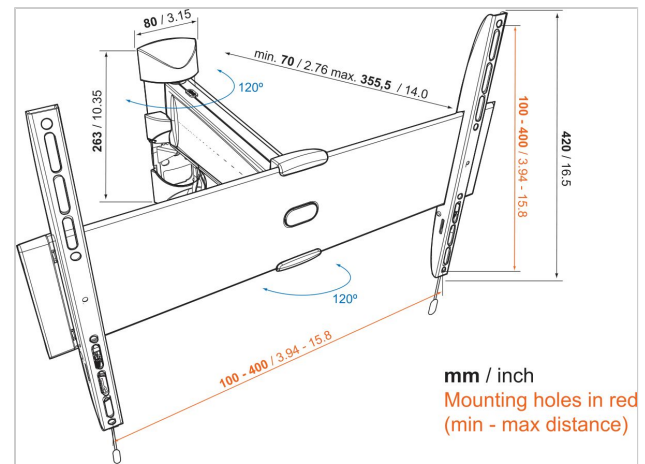

### Voor tv's tot 55 inch (140 cm)

De BASE 25 M is een duurzame tv beugel die geschikt is voor tv's van 32 tot 55 inch (81 tot 140 cm) die maximaal 30 kg wegen. Draaibare beugel voor de beste kijkervaring. Wat is er nu beter dan je tv aan de wand te hangen om ruimte te besparen? Je kunt de tv naar voren trekken en in beide richtingen tot 60 graden draaien zodat je overal in de kamer profiteert van een perfecte kijkhoek. De BASE 25 M is stevig, sterk en flexibel.

### De BASE productreeks: sterk en eenvoudig

Als je kiest voor een muurbeugel uit de BASE productreeks, profiteer je van een degelijke, veilige oplossing voor het aan de wand bevestigen van je tv. Dankzij de stevige vergrendeling kun je de tv veilig in de beugel klemmen. Het bevestigen van de BASE 25 M is eenvoudig omdat het product wordt geleverd met duidelijke instructies en alle bevestigingsmaterialen die nodig zijn. Wil je een goede kijkhoek vanuit elke positie? Wil je vanuit elke denkbare plek in de kamer het beste beeld? Bekijk dan onze draaibare tv beugels voor brede hoeken die je tot wel 180° kunt verstellen.

### Specificaties

Numer producttype	BASE 25 M	
Artikelnummer (SKU)	8343225	
Kleur	Zwart	Productlijn
EAN enkele doos	8712285324260	
Productgrootte	M	
TÜV-gecertificeerd	Ja	
Draaien	Draaibaar (tot 120°)	
Garantie	Levenslang	
Min. grootte beeldscherm (inch)	32	
Max. grootte beeldscherm (inch)	55	
Max. laadgewicht (kg)	30	
Min. hole pattern	100mm x 100mm	
Max. hole pattern	400mm x 400mm	
Max. formaat bout	M8	
Max. hoogte van interface (mm)	420	
Max. breedte van interface (mm)	484	
Max. afstand tot de muur (mm)	355	
Min. afstand tot de muur (mm)	70	
Aantal scharnierpunten	2	
Productgroep	Tv mount turn	
Onderhoudspositie	False	
Waterpas inbegrepen	False	
Universeel of vast gatenspatroon	Universeel	
Wat zit er in de doos	• Bevestigingsinstructies	