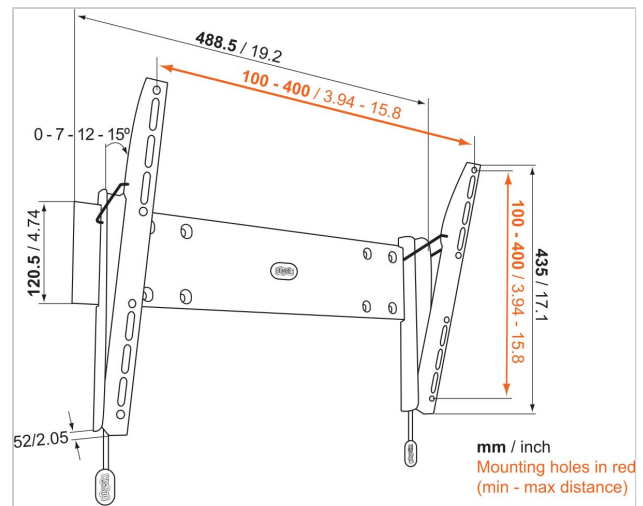

### For TVs up to 55 inch (140 cm)

The BASE 15 M is a durable TV wall mount, suitable for 32 to 55 inch (81 to 140 cm) TVs weighing up to 30 kg (66 lbs). Tilt your TV for a great viewing angle. With the BASE 15 M, you can tilt your TV forward up to 15 degrees to get a great viewing angle. That means you can mount your TV higher up on the wall - saving even more space without sacrificing your TV watching experience.

### De BASE productreeks: sterk en eenvoudig

Als je kiest voor een muurbeugel uit de BASE productreeks, profiteer je van een degelijke, veilige oplossing voor het aan de wand bevestigen van je tv. Dankzij de stevige vergrendeling kun je de tv veilig in de beugel klemmen. Het bevestigen van de BASE 15 M is eenvoudig omdat het product wordt geleverd met duidelijke instructies en alle bevestigingsmaterialen die nodig zijn. Wil je je tv nog verder wegstoppen? Hang hem op in een hoek om nog meer ruimte te besparen. Bekijk onze draaibare tv beugels, perfect voor elke hoek in de kamer.

### Specificaties

Numer producttype	BASE 15 M	Productlijn	BASE
Artikelnummer (SKU)	8343215		
Kleur	Zwart		
EAN enkele doos	8712285324246		
Productgrootte	M		
TÜV-gecertificeerd	Ja		
Kantelen	Kantelsysteem tot 15°		
Garantie	Levenslang		
Min. grootte beeldscherm (inch)	32		
Max. grootte beeldscherm (inch)	55		
Max. laadgewicht (kg)	30		
Min. hole pattern	100mm x 100mm		
Max. hole pattern	400mm x 400mm		
Max. formaat bout	M8		
Max. hoogte van interface (mm)	420		
Max. breedte van interface (mm)	488		
Min. afstand tot de muur (mm)	52		
Productgroep	Tv mount tilt		
Onderhoudspositie	False		
Waterpas inbegrepen	False		
Universeel of vast gatenpatroon	Universeel		
Wat zit er in de doos	<ul style="list-style-type: none"> <li>• Bevestigingsinstructies</li> <li>• tv-bevestigingskit</li> <li>• Muurbevestigingskit</li> </ul>		