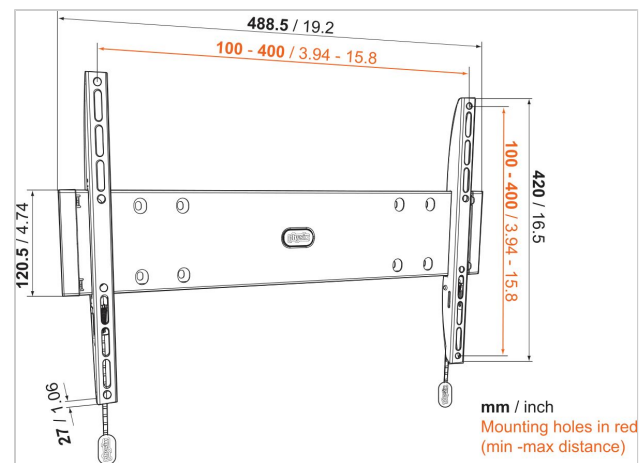

BASE 05 M Vaste tv-beugel

Artikelnummer (SKU)
Kleur

8343205
Zwart

Belangrijke voordelen

- Klik je tv veilig vast op zijn plaats
- Bevestig je tv op slechts 2,7 cm van de muur
- Sterk en simpel: solide, veilige bevestigingsoplossingen voor je tv

Voor tv's tot 55 inch (140 cm)

De BASE 05 M is een sterke, robuuste muurbeugel die geschikt is voor tv's van 32 tot 55 inch (81 tot 140 cm) die maximaal 30 kg wegen. Vlak tegen de wand om ruimte te besparen. De beste manier om ruimte te besparen rond je tv is door deze vlak tegen de wand te monteren. De BASE 05 M is een vaste tv beugel waarbij voldoende ruimte overblijft voor luchtcirculatie; zo wordt oververhitting voorkomen.

BASE 05 M Vaste tv-beugel

VOGEL'S HOLDING BV 2019 (c) Alle rechten voorbehouden.
Drukfouten, technische aanpassingen en prijswijzigingen
voorbehouden.
Datum: 2019-02-13

www.vogels.com

Specificaties

Numer producttype	BASE 05 M
Artikelnummer (SKU)	8343205
Kleur	Zwart
EAN enkele doos	8712285324222
Productgrootte	M
TÜV-gecertificeerd	Ja
Garantie	Levenslang
Min. grootte beeldscherm (inch)	32
Max. grootte beeldscherm (inch)	55
Max. laadgewicht (kg)	30
Min. hole pattern	100mm x 100mm
Max. hole pattern	400mm x 400mm
Max. formaat bout	M8
Max. hoogte van interface (mm)	420
Max. breedte van interface (mm)	488
Min. afstand tot de muur (mm)	27
Productgroep	Tv mount flat
Onderhoudspositie	False
Waterpas inbegrepen	False
Universeel of vast gatenpatroon	Universeel
Wat zit er in de doos	<ul style="list-style-type: none">• Bevestigingsinstructies• tv-bevestigingskit• Muurbevestigingskit
Productlijn	BASE