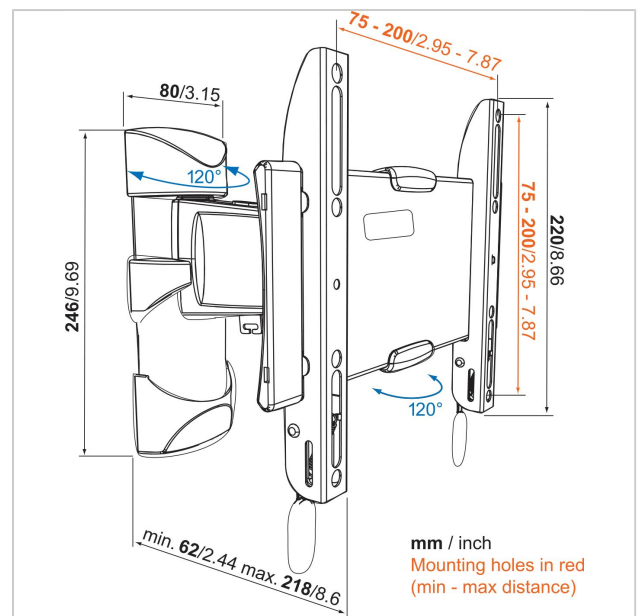

BASE 25 S Staffa TV Girevole

Numero dell'articolo (SKU) 8343125
 Colore Nero

Benefici chiave

- Fissa la tua TV in modo sicuro
- Semplice e resistente: soluzioni efficaci e sicure per montare la tua TV

Per TV fino a 40 pollici (102 cm)

Il BASE 25 S è un supporto a parete resistente, adatto a TV da 19 a 40 pollici (da 48 a 102 cm), con un peso massimo di 20 kg. Supporto con rotazione per la miglior visione possibile. Cosa c'è di meglio che installare la tua TV contro la parete per risparmiare spazio? Possibilità di allontanarla dalla parete e di ruotarla fino a 60° su entrambi i lati per ottenere il perfetto angolo di visione da qualsiasi punto della stanza. Il BASE 25 S è resistente, robusto e flessibile.

BASE 25 S Staffa TV Girevole

www.vogels.com

VOGEL'S HOLDING BV 2019 (c) Tutti i diritti riservati
Soggetto a errori di stampa, modifiche tecniche e di prezzo.
Data: 2019-02-13

Specifiche

Numero del tipo di prodotto	BASE 25 S	
Numero dell'articolo (SKU)	8343125	
Colore	Nero	
EAN scatola singola	8712285324185	Linea di prodotti
Dimensione prodotto	S	
Certificazione TÜV	Sì	
Rotazione	Movimento (fino a 120°)	
Garanzia	A vita	
Dimensione minima dello schermo (pollici)	19	
Dimensione massima dello schermo (pollici)	43	
Massimo peso di carico (kg)	20	
Min. hole pattern	75mm x 75mm	
Max. hole pattern	200mm x 200mm	
Dimensione massima del bullone	M8	
Distanza massima dal muro (mm)	218	
Distanza minime dal muro (mm)	62	
Numero di punti perno	2	
Posizione di servizio	False	
Livella inclusa	False	
Struttura con misure standard o universali	Universale	
Contenuto della scatola	• Istruzioni di montaggio	