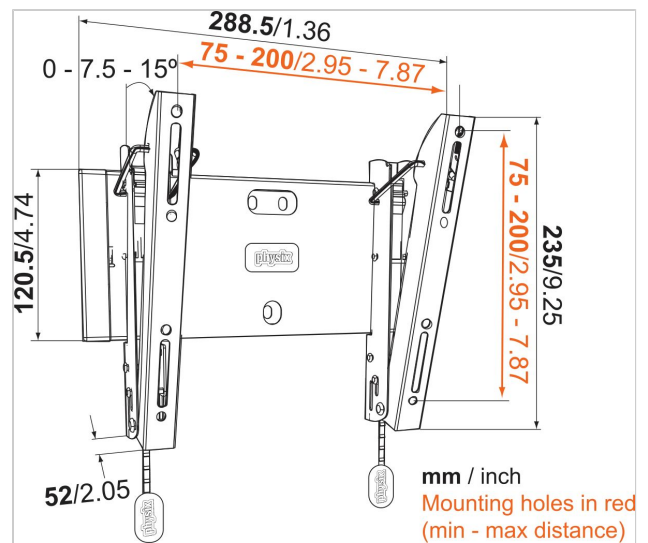

Per TV fino a 40 pollici (102 cm)

Il BASE 15 S è un supporto a parete resistente, adatto a TV da 19 a 40 pollici (da 48 a 102 cm), con un peso massimo di 20 kg. Inclina la tua TV per raggiungere un angolo di visione ottimale. Con il BASE 15 S, puoi inclinare la tua TV in avanti fino ad un massimo di 15 gradi per ottenere un eccellente angolo di visione. Ciò significa che potrai fissare la TV alla giusta altezza sulla parete, risparmiando ancora più spazio, senza dover sacrificare l'esperienza di una visione ottimale.

BASE 15 S Staffa TV Inclinabile

www.vogels.com

VOGEL'S HOLDING BV 2019 (c) Tutti i diritti riservati
Soggetto a errori di stampa, modifiche tecniche e di prezzo.
Data:2019-02-13

Specifiche

Numero del tipo di prodotto	BASE 15 S	
Numero dell'articolo (SKU)	8343115	
Colore	Nero	
EAN scatola singola	8712285324161	Linea di prodotti
Dimensione prodotto	S	
Certificazione TÜV	Sì	
Garanzia	A vita	
Dimensione minima dello schermo (pollici)	19	
Dimensione massima dello schermo (pollici)	43	
Massimo peso di carico (kg)	20	
Min. hole pattern	75mm x 75mm	
Max. hole pattern	200mm x 200mm	
Dimensione massima del bullone	M8	
Altezza massima dell'interfaccia (mm)	243	
Larghezza massima dell'interfaccia (mm)	288	
Distanza minime dal muro (mm)	52	
Posizione di servizio	False	
Livella inclusa	False	
Struttura con misure standard o universali	Universale	
Contenuto della scatola	• Istruzioni di montaggio	