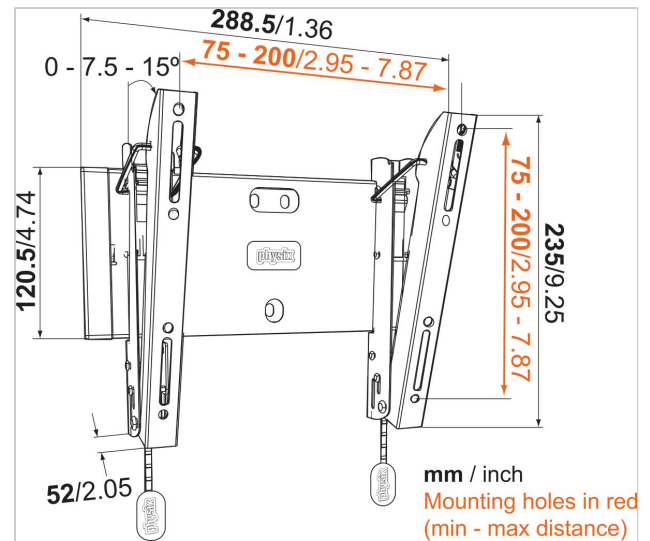

Para TV de hasta 40 pulgadas (102 cm)

BASE 15 S es un soporte de pared resistente, adecuado para TV de 19 a 40 pulgadas (48 a 102 cm) y de hasta 20 kg de peso. Inclina tu TV para conseguir un ángulo de visión excelente. Con el soporte BASE 15 S podrás inclinar tu TV hacia delante hasta 15 grados para conseguir un ángulo de visión excelente. Eso significa que podrás montar tu TV en la parte alta de la pared - ahorrando incluso más espacio sin renunciar al disfrute de ver la TV.

La serie BASE: robusta y sencilla

Al elegir un soporte de pared de la serie BASE, eliges una solución robusta y segura para montar tu TV en la pared. Dispone de una robusta función de bloqueo/desbloqueo que engancha con un simple "clic" tu TV al soporte de la pared. Montar el BASE 15 S es fácil, ya que viene acompañado de instrucciones de montaje claras y todos los materiales de montaje necesarios. ¿Necesitas desplazar más tu TV? Colócala en una esquina para ahorrar incluso más espacio. Echa un vistazo a nuestros soportes de pared para TV articulados, perfectos para cualquier esquina de la habitación.

Número de tipo de producto	BASE 15 S
Número de artículo (SKU)	8343115
Color	Negro
Caja individual EAN	8712285324161
Tamaño de producto	S
Certificación TÜV	Si
Garantía	Vida útil
Tamaño mín. de pantalla (pulgadas)	19
Tamaño máx. de pantalla (pulgadas)	43
Carga máx. de peso (kg)	20
Min. hole pattern	75mm x 75mm
Max. hole pattern	200mm x 200mm
Tamaño máx. de perno	M8
Altura máx. de interfaz (mm)	243
Anchura máx. de interfaz (mm)	288
Distancia mín. a la pared (mm)	52
Posición de mantenimiento	False
Nivel de burbuja incluido	False
Patrón de orificios universal o fijo	Universal
Contenido de la caja	<ul style="list-style-type: none"> • Instrucciones de montaje • Kit de montaje de TV • Kit de montaje en pared
Product line	BASE