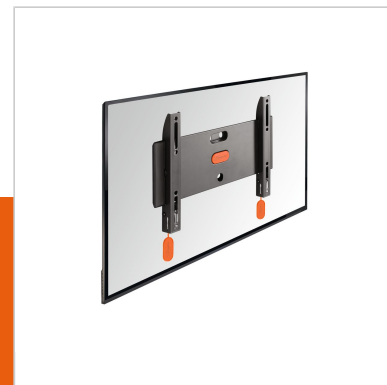

BASE 05 S Staffa TV Fisso

Numero dell'articolo (SKU) 8343105
 Colore Nero

Benefici chiave

- Fissa la tua TV in modo sicuro
- Fissa la tua TV a soli 2,7 cm dalla parete
- Semplice e resistente: soluzioni efficaci e sicure per montare la tua TV

Per TV fino a 40 pollici (102 cm)

BASE 05 S è un supporto a parete solido e resistente, adatto a TV da 19 a 40 pollici (da 48 a 102 cm), con un peso massimo di 20 kg. Piatto contro la parete per risparmiare spazio. Il modo migliore di risparmiare spazio intorno alla tua TV è quello di fissarla piatta contro la parete. Il BASE 05 S è un supporto a parete fisso per TV che lascia comunque spazio sufficiente affinché l'aria possa circolare e prevenire il surriscaldamento.

Serie BASE: semplice e resistente

Scegliendo un supporto a parete della serie BASE, hai selezionato una soluzione sicura e resistente per montare la tua TV a muro. La robusta struttura di aggancio e rilascio ancora la TV al supporto in modo sicuro. Installare il BASE 05 S è facile: il supporto è infatti provvisto di chiare istruzioni di montaggio e di tutti i materiali necessari. Vuoi ridurre i riflessi sulla tua TV? Sei stufo del riverbero creato dal sole della sera? Prova le nostre staffe a muro per TV con possibilità di inclinazione, in modo da ridurre riverberi e riflessi.