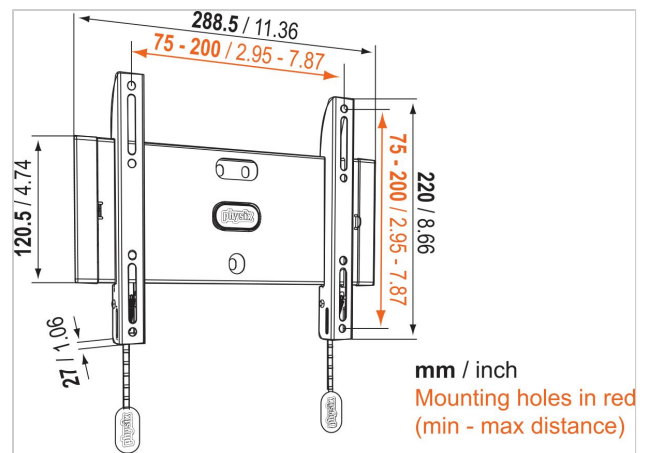

BASE 05 S Staffa TV Fisso

Numero dell'articolo (SKU) 8343105
 Colore Nero

Benefici chiave

- Fissa la tua TV in modo sicuro
- Fissa la tua TV a soli 2,7 cm dalla parete
- Semplice e resistente: soluzioni efficaci e sicure per montare la tua TV

Per TV fino a 40 pollici (102 cm)

BASE 05 S è un supporto a parete solido e resistente, adatto a TV da 19 a 40 pollici (da 48 a 102 cm), con un peso massimo di 20 kg. Piatto contro la parete per risparmiare spazio. Il modo migliore di risparmiare spazio intorno alla tua TV è quello di fissarla piatta contro la parete. Il BASE 05 S è un supporto a parete fisso per TV che lascia comunque spazio sufficiente affinché l'aria possa circolare e prevenire il surriscaldamento.

BASE 05 S Staffa TV Fisso

www.vogels.com

VOGEL'S HOLDING BV 2019 (c) Tutti i diritti riservati
Soggetto a errori di stampa, modifiche tecniche e di prezzo.
Data: 2019-02-13

Specifiche

Numero del tipo di prodotto	BASE 05 S
Numero dell'articolo (SKU)	8343105
Colore	Nero
EAN scatola singola	8712285324147
Dimensione prodotto	S
Certificazione TÜV	Sì
Garanzia	A vita
Dimensione minima dello schermo (pollici)	19
Dimensione massima dello schermo (pollici)	43
Massimo peso di carico (kg)	20
Min. hole pattern	50mm x 50mm
Max. hole pattern	200mm x 200mm
Dimensione massima del bullone	M8
Altezza massima dell'interfaccia (mm)	220
Larghezza massima dell'interfaccia (mm)	288
Distanza massima dal muro (mm)	218
Distanza minime dal muro (mm)	62
Posizione di servizio	False
Livella inclusa	False