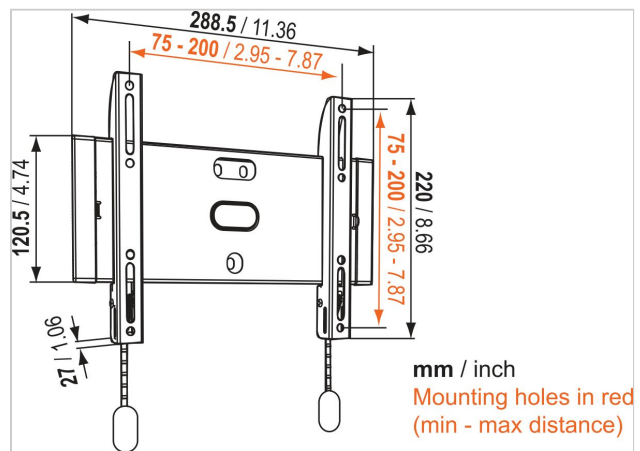

BASE 05 S Feste TV-Wandhalterung

Artikelnummer (SKU)
Farbe

8343105
Schwarz

Entscheidende Vorteile

- Stark und schlicht: stabile, sichere Lösungen zur Befestigung Ihres Fernsehers
- Montieren Sie Ihren Fernseher nur 2,7 cm von der Wand entfernt
- Rasten Sie Ihren Fernseher sicher ein

Für Fernseher bis 43 Zoll (109 cm)

BASE 05 S ist eine flache und starre TV-Wandhalterung, die für Fernseher mit einer Größe zwischen 19 und 43 Zoll (48 bis 109 cm) und einem Gewicht von bis zu 20 kg geeignet ist. Flach an der Wand, um Platz zu sparen Die beste Möglichkeit, um in Ihrem Raum Platz zu sparen, ist die flache Montage Ihres Fernsehers an der Wand. BASE 05 S ist eine flache TV-Wandhalterung, die trotzdem noch ausreichend Platz für die Luftzirkulation am TV-Gerät lässt.

BASE 05 S Feste TV-Wandhalterung

www.vogels.com

VOGEL'S HOLDING BV 2019 (c) Alle Rechte vorbehalten.
Vorbehaltlich Druckfehler, technischer und Preisänderungen.
Datum:2019-09-09

Technische Daten

Produkttyp-Nummer	BASE 05 S
Artikelnummer (SKU)	8343105
Farbe	Schwarz
EAN-Einzelbox	8712285324147
Produktgröße	S
TÜV-zertifiziert	Ja
Garantie	Lebensdauer
Min. Bildschirmgröße (Zoll)	19
Max. Bildschirmgröße (Zoll)	43
Max. Gewichtslast (kg)	20
Min. hole pattern	50mm x 50mm
Max. hole pattern	200mm x 200mm
Max. Schraubengröße	M8
Max. Schnittstellenhöhe (mm)	220
Max. Breite der Schnittstelle (mm)	288
Min. Abstand zur Wand (mm)	27
Serviceposition	Nein
Wasserwaage enthalten	Nein
Universelles oder festes	Universell
Lochmuster	
Lieferumfang	<ul style="list-style-type: none">• Montageanleitungen• TV-Montagesatz• Wandmontagesatz