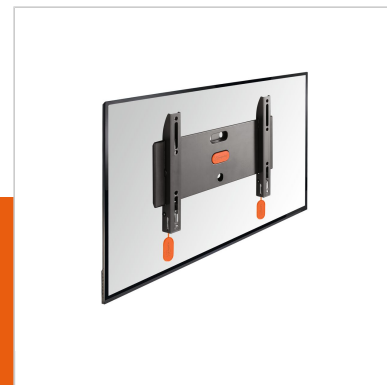

BASE 05 S Feste TV-Wandhalterung

Artikelnummer (SKU)
Farbe

8343105
Schwarz

Entscheidende Vorteile

- Stark und schlicht: stabile, sichere Lösungen zur Befestigung Ihres Fernsehers
- Montieren Sie Ihren Fernseher nur 2,7 cm von der Wand entfernt
- Rasten Sie Ihren Fernseher sicher ein

Für Fernseher bis 43 Zoll (109 cm)

BASE 05 S ist eine flache und starre TV-Wandhalterung, die für Fernseher mit einer Größe zwischen 19 und 43 Zoll (48 bis 109 cm) und einem Gewicht von bis zu 20 kg geeignet ist. Flach an der Wand, um Platz zu sparen Die beste Möglichkeit, um in Ihrem Raum Platz zu sparen, ist die flache Montage Ihres Fernsehers an der Wand. BASE 05 S ist eine flache TV-Wandhalterung, die trotzdem noch ausreichend Platz für die Luftzirkulation am TV-Gerät lässt.

Die Serie BASE: einfach und stark

Mit einer Wandhalterung aus der BASE-Reihe entscheiden Sie sich für eine solide, sichere Lösung, um Ihren Fernseher an der Wand zu montieren. Eine robuste Verriegelungsfunktion hält Ihren Fernseher sicher in der Halterung. Die Montage von BASE 05 S ist sehr einfach, da eine leicht verständliche Montageanleitung und das notwendige Montagezubehör mitgeliefert werden. Sie wollen die Spiegelungen bei Ihrem Fernseher reduzieren? Sie sind es leid, wenn abends die untergehende Sonne blendet? Testen Sie unsere neigbaren TV-Wandhalterungen, um Spiegelungen und Blendungen zu reduzieren.