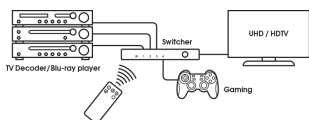

SMART AV ACCESSORIES

- Substituereer voor aansluitingen op een HDMI-adapter voor uw TV
- Gebruik het apparaat met een HDMI-adapter voor uw TV
- Connect your console to the switcher and play on your TV
- Audio pass connector for connecting to a TV with an audio input
- Keuze voor verschillende aansluitingen en discodisconnectie
- Gebruik het apparaat met een HDMI-adapter voor uw TV

4K HDR

SMART AV HDMI AUTO SWITCHER

SAVA 1026