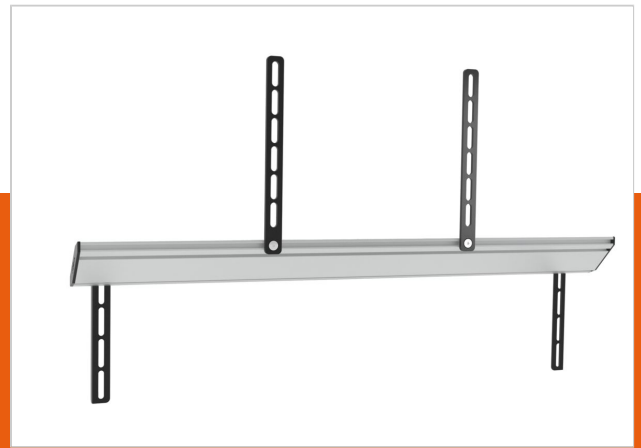

SOUND 3450 Soundbar beugel

Artikelnummer (SKU)
Kleur

8153450
Zilver

Belangrijke voordelen

- Creëer de beste luisterpositie
- Indrukwekkend geluid dat met je tv meedraait
- Houd je soundbar gelijk met je tv door de verstelbare hoogte en diepte

Wanneer u de tv van de ene naar de andere kant draait, wilt u dat de soundbar met het scherm meedraait. Vogel's universele soundbar beugel (SOUND 3450) is speciaal gemaakt voor draaibare flatscreen-tv's. De soundbar is altijd naar u toe gericht zodat beeld en geluid altijd een geheel vormen.

Om te zorgen dat uw soundbar vlak blijft met uw flatscreen-tv, kan de hoogte en breedte van de sound bar steun worden gewijzigd voor verschillende soorten en maten soundbar. De aluminium afwerking voegt een stijlvol accent toe aan de soundbar beugel en hij kan op bijna elke tv-muurbeugel worden gebruikt. De SOUND 3450 ondersteunt een maximaal gewicht van 10 kg en vormt een stevige steun voor uw soundbar. Geschikt voor Sonos PLAYBAR.