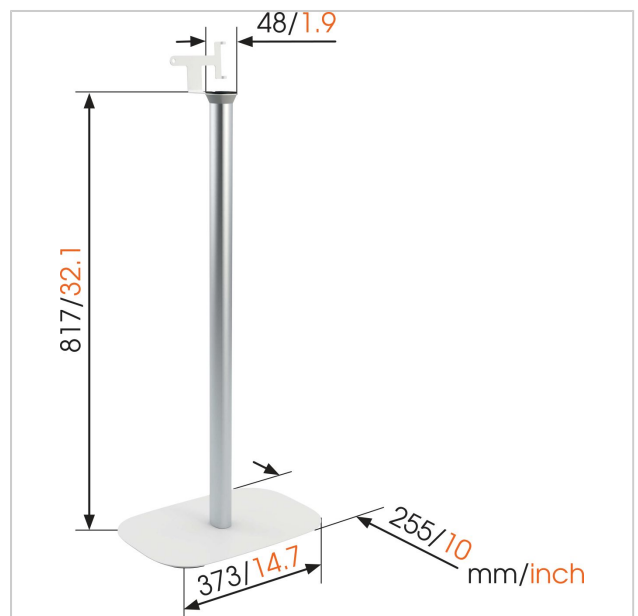

SOUND 4303 Stand per casse Sonos PLAY:3 (bianco)

Numero dell'articolo (SKU) 8153031
Colore Bianco

Benefici chiave

- Posizionabile in orizzontale o verticale
- Prolunga elettrica integrata
- Posizione di ascolto perfetta ovunque nella stanza

Get more out of your Sonos Play:3

Integrate your Sonos Play:3 speaker seamlessly into your interior design by placing it on a Vogel's SOUND 4303 floor stand. With a height of 82 cm, the floor stand raises your speaker to ear level when you're seated - which is where speakers sound best. Your speaker can be mounted horizontally or vertically to create the perfect Sonos listening position anywhere in the room. The Vogel's floor stand provides secure support for your Sonos Play:3 and comes in black or white to match the colour of your speaker. Installation is easy, thanks to a pre-assembled speaker interface and integrated extension power cord.

Montate il vostro altoparlante dove si sente meglio

Con la base da pavimento Vogel's, avete la flessibilità di creare la posizione di ascolto perfetta per il vostro Sonos Play:3 - ovunque nella stanza. Volete montare i vostri altoparlanti in alto e in una posizione dove non danno fastidio? Allora date un'occhiata al supporto da parete Vogel's per Sonos Play:3. I supporti da parete e le basi da pavimento per altoparlanti di Vogel's sono disponibili anche per gli altoparlanti Sonos One & Play:1.

Numero del tipo di prodotto	SOUND 4303
Numero dell'articolo (SKU)	8153031
Colore	Bianco
EAN scatola singola	8712285329845
Height	817
Width	373
Depth	255
Certificazione TÜV	Sì
Garanzia	5 anni
Massimo peso di carico (kg)	3
Speaker brand	Sonos
Speaker models	Sonos PLAY:3
Premi	Goed Industrieel Ontwerp Award 2015
Linea di prodotti	SOUND