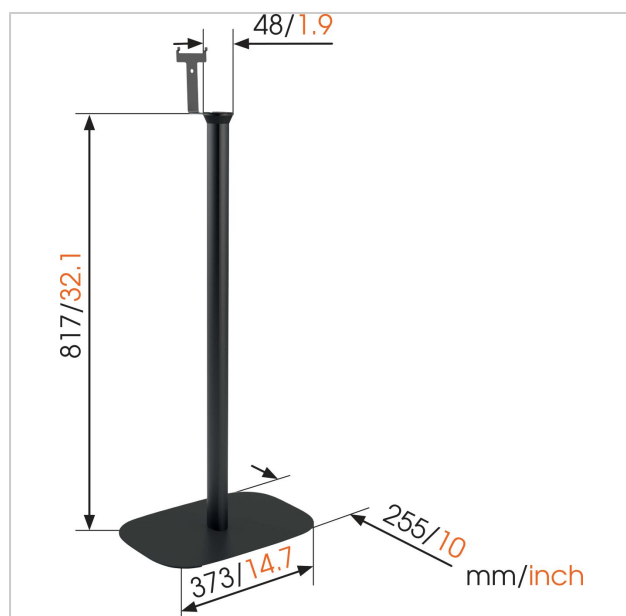

SOUND 4303 Pied d'enceinte pour Sonos PLAY:3 (noir)

N° d'article (SKU)
Couleur

8153030
Noir

Principaux avantages

- Peut être positionné à l'horizontale ou à la verticale
- Rallonge de cordon d'alimentation intégrée
- La position d'écoute parfaite, n'importe où dans la pièce

Get more out of your Sonos Play:3

Integrate your Sonos Play:3 speaker seamlessly into your interior design by placing it on a Vogel's SOUND 4303 floor stand. With a height of 82 cm, the floor stand raises your speaker to ear level when you're seated - which is where speakers sound best. Your speaker can be mounted horizontally or vertically to create the perfect Sonos listening position anywhere in the room. The Vogel's floor stand provides secure support for your Sonos Play:3 and comes in black or white to match the colour of your speaker. Installation is easy, thanks to a pre-assembled speaker interface and integrated extension power cord.

Installez votre haut-parleur à l'endroit qui lui convient le mieux

Le pied Vogel's vous offre la souplesse dont vous avez besoin pour créer la position d'écoute parfaite pour votre Sonos Play:3, à n'importe quel endroit de la pièce. Vous souhaitez installer vos haut-parleurs en hauteur et hors du chemin ? Dans ce cas, découvrez le support mural Vogel's pour Sonos Play:3. Les supports muraux et pieds Vogel's sont également disponibles pour les haut-parleurs Sonos One & Play:1.

Spécifications

N° type produit	SOUND 4303
N° d'article (SKU)	8153030
Couleur	Noir
EAN emballage unitaire	8712285329821
Height	817
Width	373
Depth	255
Certifié TÜV	Oui
Garantie	5 ans
Charge max. (kg)	3
Speaker brand	Sonos
Speaker models	Sonos PLAY:3
Récompenses	Goed Industrieel Ontwerp Award 2015
Gamme de produits	SOUND