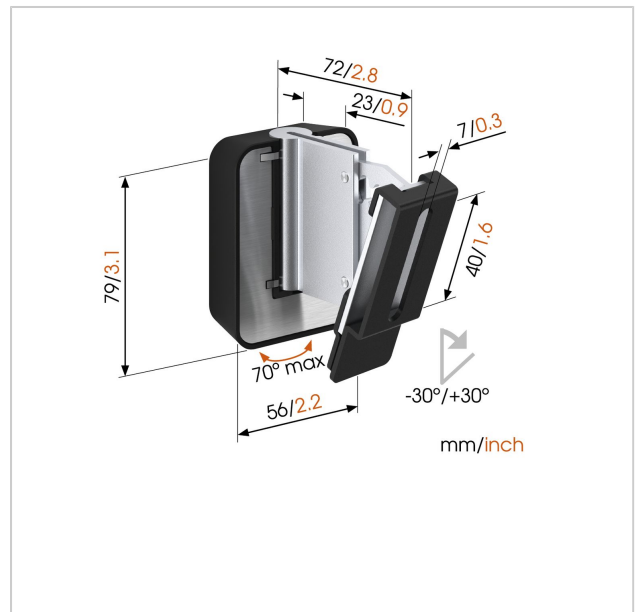

SOUND 3200 Speaker beugel (wit)

Artikelnummer (SKU)
Kleur

8152001
Wit

Belangrijke voordelen

- Creëer de beste luisterpositie
- Draai je speaker met slechts één hand in de juiste stand
- Geïntegreerde waterpas

Get more out of your speaker

Integrate your speaker seamlessly into your interior design by mounting it anywhere on your wall with the Vogel's SOUND 3200 wall mount. The mount can be placed high or low, out of sight or in plain view - the wide turn (70°) and tilt (30° up and down) capacity make sure that you can always angle your speaker to sound best. This low-profile speaker mount provides secure support for your speaker and comes in black or white to match the colour of your speaker. Installing the bracket perfectly straight is a breeze, thanks to the integrated spirit level.

Draai en kantel de luidspreker in een stand die het beste geluid geeft

De wandsteun van Vogel's voor uw luidspreker werkt niet alleen ruimtebesparend, maar zorgt ook voor de beste luisterpositie. Pas de stand van de luidspreker eenvoudig met één hand aan en laat u meeslepen door de muziek.