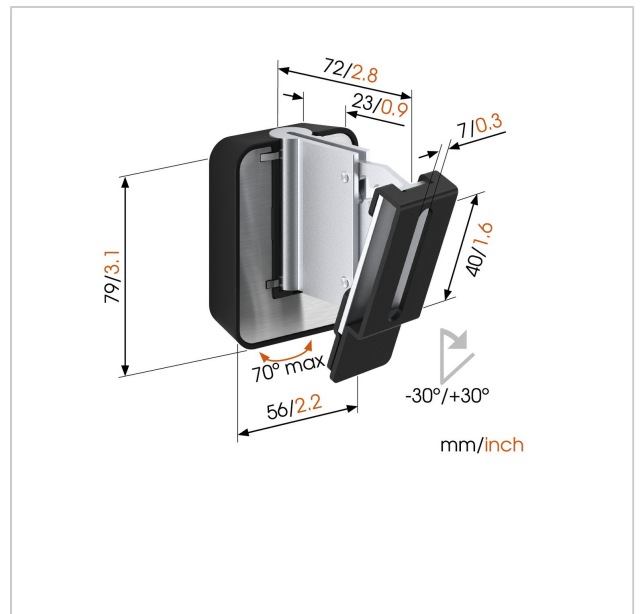

SOUND 3200 Support enceinte (blanc)

N° d'article (SKU)
Couleur

8152001
Blanc

Principaux avantages

- Trouvez la meilleure position d'écoute
- Ajustez facilement l'orientation de votre enceinte d'une seule main
- Niveau à bulle intégré

Get more out of your speaker

Integrate your speaker seamlessly into your interior design by mounting it anywhere on your wall with the Vogel's SOUND 3200 wall mount. The mount can be placed high or low, out of sight or in plain view - the wide turn (70°) and tilt (30° up and down) capacity make sure that you can always angle your speaker to sound best. This low-profile speaker mount provides secure support for your speaker and comes in black or white to match the colour of your speaker. Installing the bracket perfectly straight is a breeze, thanks to the integrated spirit level.

Installez votre haut-parleur sous l'angle qui lui convient le mieux

Le support mural Vogel's de votre haut-parleur vous permet de gagner de l'espace tout en créant la meilleure position d'écoute. Réglez facilement l'angle de votre haut-parleur d'une main et plongez dans la musique comme vous ne l'aviez jamais fait.