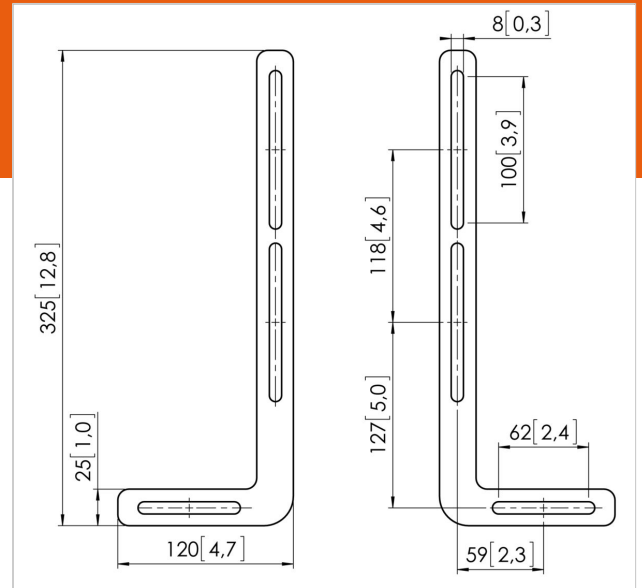

SOUND 1250 Soundbar beugel

Artikelnummer (SKU)
Kleur

8151250
Zwart

Belangrijke voordelen

- Creëer de beste luisterpositie
- Indrukwekkend geluid dat met je tv meedraait

Now you can easily mount a thin soundbar under your TV with the SOUND 1250 Sound Bar Mount. It's the perfect choice to improve your entertainment system. This sturdy Sound Bar Mount is designed to fit seamlessly with any Vogel's flat or swivel tv wall mount. That means that when you turn your TV, your soundbar turns too so that your picture and sound enhance each other.

Deze soundbar beugel draait met uw flatscreen-tv mee en ondersteunt een maximum soundbargewicht van 20 kg. Het is een stevige beugel die uw soundbar muurvast steunt.

SOUND 1250 Soundbar beugel

VOGEL'S HOLDING BV 2019 (c) Alle rechten voorbehouden.
Drukfouten, technische aanpassingen en prijswijzigingen
voorbehouden.
Datum:2019-02-13

www.vogels.com

Specificaties

Numer producttype	SOUND 1250
Artikelnummer (SKU)	8151250
Kleur	Zwart
EAN enkele doos	8712285326462
TÜV-gecertificeerd	Nee
Garantie	5 jaar
Max. laadgewicht (kg)	20
Productgroep	Soundbar mount
Productlijn	SOUND