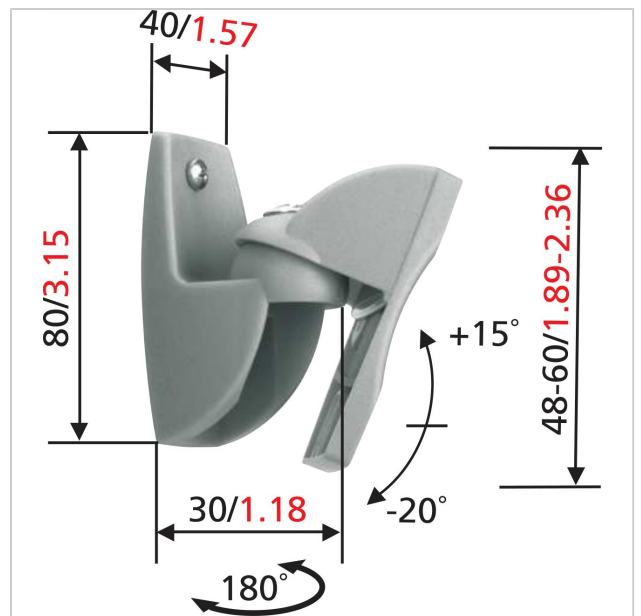

VLB 500 Speaker muurbeugel (2x, zilver)

Artikelnummer (SKU)
Kleur

8105004
Zilver

The VLB 500 loudspeaker wall mount is for surround and hi-fi speakers weighing up to 5kg/11 lbs.

Deze universele speaker beugel beschikt over een draai- en kantelfunctie voor een optimale luisterpositie. Installatie is eenvoudig, en alle benodigde materialen zijn bijgesloten. De VLB 500 is er in het zwart en zilver.

Nummer producttype	VLB 500
Artikelnummer (SKU)	8105004
Kleur	Zilver
EAN enkele doos	8712285314209
TÜV-gecertificeerd	Ja
Kantelen	Kantelsysteem tot 20°
Garantie	5 jaar
Max. laadgewicht (kg)	5
Min. afstand tot de muur (mm)	63
Productgroep	Speaker mount
Speaker brand	Universeel
Speaker models	Universeel