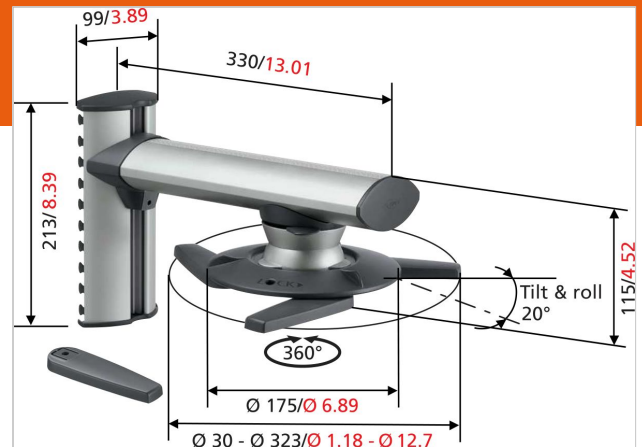

EPW 6565 Projector Wall Mount

N° d'article (SKU)
Couleur

8023654
Argent

Principaux avantages

- Facile à installer et à enlever, en un seul clic
- Verrouillez le projecteur en place
- Fixez votre projecteur soit vers le haut, soit à l'envers
- Installez votre projecteur où vous voulez

The EPW 6565 Projector Wall Mount lets you mount your projector on the wall with style. You can easily position your projector and secure it to maintain a stable image while viewing with the Adjust & Secure feature. It comes with the universal Projector Connector that fits virtually every projector weighing up to 10 kg.

Vous pouvez désormais installer votre projecteur contre le mur. Le bras horizontal ajustable propose de grandes possibilités de positionnement. La fonction de montage réversible du bras permet de monter le projecteur à l'envers ou à l'envers pour une projection optimale à n'importe quelle hauteur. Peu importe la taille du projecteur, le bras réglable permet d'ajuster facilement sa position sur l'axe horizontal (à la distance idéale par rapport au mur) ou vertical (à la hauteur idéale). L'assemblage à charnière sphérique de conception unique permet une très grande liberté dans le positionnement du projecteur pour obtenir l'image souhaitée. La fonction Réglage & verrouillage permet ensuite de bloquer l'alignement du projecteur. Le système breveté de gestion des câbles AdvanCIS™ permet de guider et dissimuler les câbles à n'importe quelle hauteur en toute facilité. Lorsque le projecteur n'est pas utilisé, un simple click suffit à retirer facilement le projecteur et le bras horizontal. L'EPW 6565 peut être muni d'un cadenas universel pour une protection antivols.