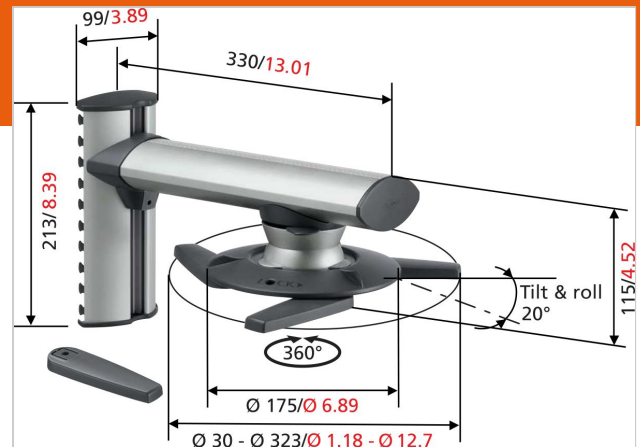

EPW 6565 Projector Wall Mount

Artikelnummer (SKU)
Farbe

8023654
Silber

Entscheidende Vorteile

- Mit nur einem Klick einfach einzusetzen und zu entnehmen
- Verriegeln Sie den Projektor in der gewünschten Position
- Befestigen Sie Ihren Projektor mit der Oberseite nach oben oder unten
- Stellen Sie Ihren Projektor an jedem gewünschten Ort auf

The EPW 6565 Projector Wall Mount lets you mount your projector on the wall with style. You can easily position your projector and secure it to maintain a stable image while viewing with the Adjust & Secure feature. It comes with the universal Projector Connector that fits virtually every projector weighing up to 10 kg.

Jetzt können Sie Ihren Projektor an der Wand anbringen. Der flexible horizontale Arm bietet eine Vielzahl an Platzierungsmöglichkeiten. Durch die umkehrbare Befestigung am Arm können Sie Ihren Projektor für eine optimale Projektion in beliebiger Höhe aufrecht oder auf dem Kopf stehend anbringen. Ganz gleich, wie groß Ihr Projektor ist – mit dem einstellbaren Arm können Sie Ihren Projektor leicht horizontal (für den idealen Abstand von der Wand) und vertikal (für die ideale Höhe) positionieren. Das einzigartige Kugelscharnier bietet Ihrem Projektor eine enorme Bewegungsfreiheit, mit der das gewünschte projizierte Bild realisiert werden kann. Mit der Einstell- & Sicherungsfunktion können Sie anschließend die ausgerichtete Position Ihres Projektors sichern. Mit dem patentierten Kabelmanagementsystem AdvanCIS™ können Sie Ihre Kabel leicht in jeder beliebigen Höhe versteckt verlegen. Wenn Sie den Projektor nicht brauchen, können Sie ihn und den horizontalen Arm leicht mit einem einzigen Klick entnehmen. Der EPW 6565 kann zum Diebstahlschutz zusätzlich mit einem Vorhängeschloss ausgestattet werden.