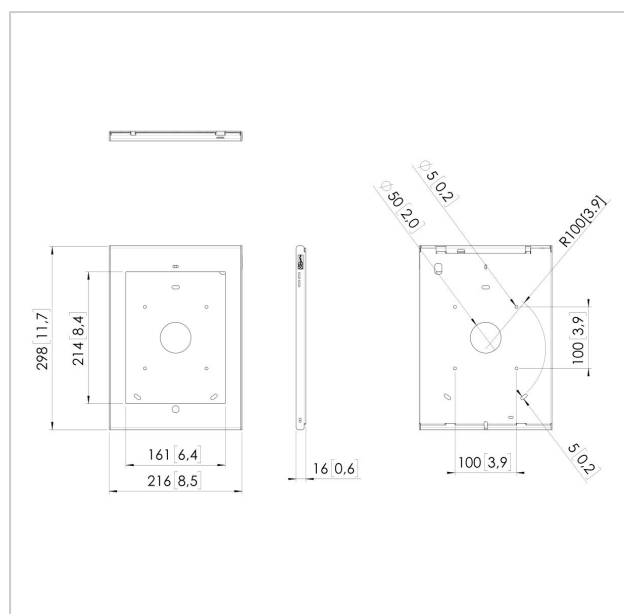

Numer artykułu (SKU)  
Kolor

7495374

### Kluczowe atuty

- Stylowy i profesjonalny design
- Zabezpieczenie antykradzieżowe

Wykonana z wysokiej jakości aluminium i stali stylowa obudowa chroni iPad w miejscach publicznych. Obudowa TabLock do iPad może być zamontowana bezpośrednio na ścianie dzięki otworom VESA 10x10 cm lub do każdego kompatybilnego uchwyty Vogel's. Łatwe zamykanie i otwieranie jest możliwe dzięki nowemu unikalnemu systemowi klucza i zamka. Vogel's regularnie dodaje nowe modele TabLock, sprawdź naszą stronę dla najnowszych informacji.

## Specyfikacja

Numer artykułu (SKU)	7495374
Kod EAN pojedynczego opakowania	8712285338502
Blokada przeciwkradzieżowa	True
Linia produktowa	TabLock