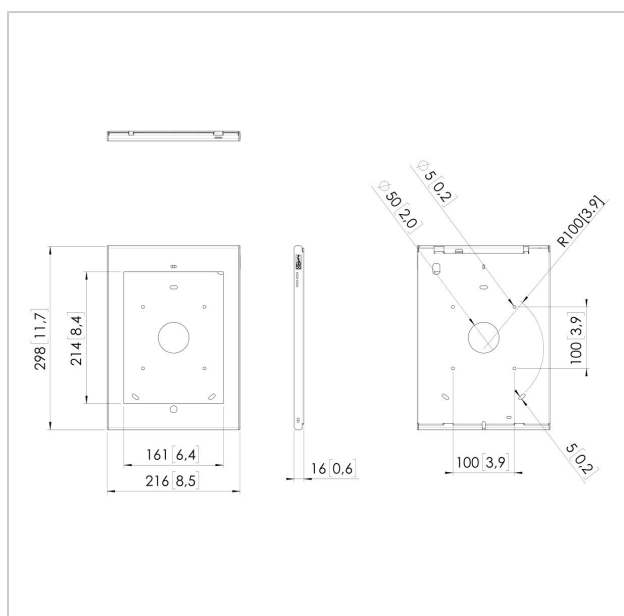

Numero dell'articolo (SKU) 7495374
 Colore

Benefici chiave

- Design esclusivo e raffinato
- Prevenzione antifurto

Realizzata in alluminio e acciaio di alta qualità, TabLock si rivela una custodia elegante e compatta, in grado di garantire la protezione dell'iPad in ambienti pubblici. TabLock può essere montata direttamente a parete oppure, tramite i fori di fissaggio VESA da 100x100 mm, su qualsiasi supporto VESA compatibile di Vogel's. L'apertura semplice e veloce della custodia protettiva TabLock è possibile grazie al nuovissimo meccanismo di blocco, che si serve semplicemente di una chiave e di un lucchetto. Vogel's Professional si impegna costantemente a sviluppare nuovi Tablock: sul nostro sito potrete trovare le informazioni più aggiornate.

VOGEL'S HOLDING BV 2019 (c) Tutti i diritti riservati
Soggetto a errori di stampa, modifiche tecniche e di prezzo.
Data:2019-02-13

www.vogels.com

Specifiche

Numero dell'articolo (SKU)

7495374

EAN scatola singola