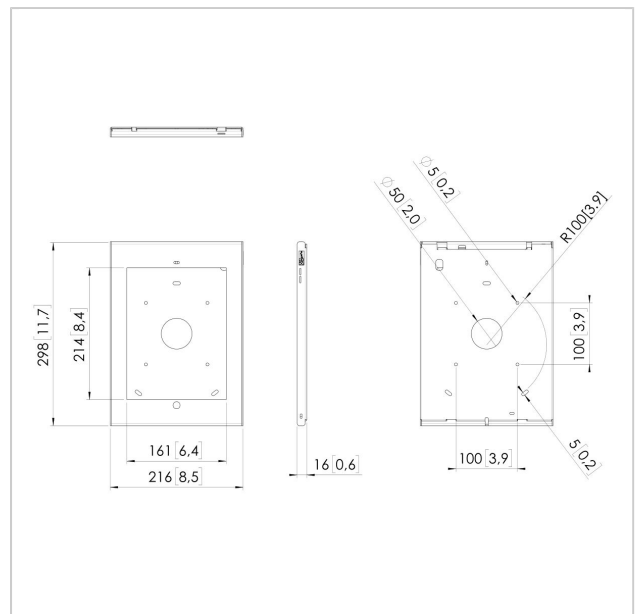

Número de artículo (SKU) 7495374  
Color

### Beneficios clave

- Elegante diseño de gama alta
- Prevención antirrobo

Esta funda, hecha de acero y aluminio de alta calidad, luce un diseño elegante y de poco grosor que protege el iPad en lugares públicos. La funda segura TabLock para iPad se puede montar directamente en la pared o en cualquier soporte de Vogel's a través de los orificios de montaje VESA 100 x 100 mm. La funda segura TabLock se puede abrir de forma rápida y sencilla gracias al nuevo y exclusivo mecanismo de cierre que utiliza una llave y un cierre. Vogel's Professional desarrolla con regularidad nuevas fundas TabLock: consulte nuestro sitio web para obtener la información más reciente.

## Especificaciones

Número de artículo (SKU)	7495374
Caja individual EAN	8712285338502
Bloqueable	True
Product line	TabLock