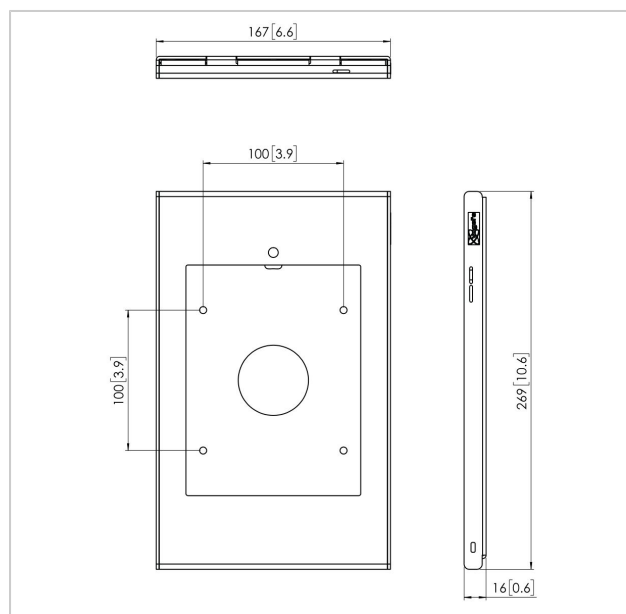

PTS 1226 TabLock per iPad mini (2019)

Numero dell'articolo (SKU) 7495354
Colore Argento

Benefici chiave

- Design esclusivo e raffinato
- Prevenzione antifurto

Sempre più spesso i tablet, come il iPad, vengono utilizzati per applicazioni pubbliche, in particolare in esercizi destinati alla vendita al dettaglio, musei, showroom ed esibizioni. Vogel's Professional ha sviluppato TabLock, una custodia di sicurezza per iPad mini che impedisce furti e operazioni non autorizzate sul tablet.

Realizzata in alluminio e acciaio di alta qualità, TabLock si rivela una custodia elegante e compatta, in grado di garantire la protezione dell'iPad in ambienti pubblici. TabLock può essere montata direttamente a parete oppure, tramite i fori di fissaggio VESA da 100x100 mm, su qualsiasi supporto VESA compatibile di Vogel's. L'apertura semplice e veloce della custodia protettiva TabLock è possibile grazie al nuovissimo meccanismo di blocco, che si serve semplicemente di una chiave e di un lucchetto. Vogel's Professional si impegna costantemente a sviluppare nuovi Tablock: sul nostro sito potrete trovare le informazioni più aggiornate.

PTS 1226 TabLock per iPad mini (2019)

www.vogels.com

VOGEL'S HOLDING BV 2019 (c) Tutti i diritti riservati
Soggetto a errori di stampa, modifiche tecniche e di prezzo.
Data:2019-05-08

Specifiche

Numero del tipo di prodotto	PTS 1226
Numero dell'articolo (SKU)	7495354
Colore	Argento
EAN scatola singola	8712285333620
Altezza	269
Larghezza	167
Profondità	16
Garanzia	5 anni
Opzioni per scrivania	Supporto da tavolo fisso Piedistallo da tavolo fisso Piedistallo da tavolo indipendente
Bloccabile	True
Pulsante schermata principale del tablet nascosto o accessibile	Nascosto