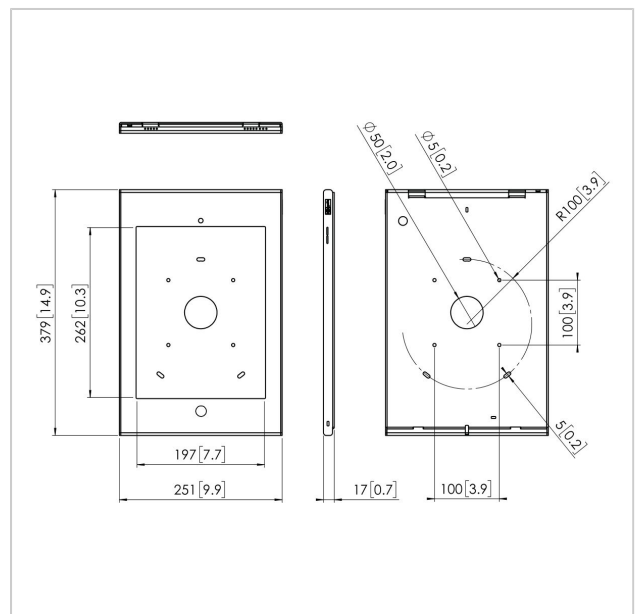

De stijlvolle, slanke behuizing is gemaakt van hoogwaardig aluminium en staal en is ontworpen om de iPad te beschermen in openbare ruimtes. De TabLock iPad-behuizing kan direct aan de wand worden bevestigd of via de VESA 100x100 mm montagegaten op een bureau- of wandsteun van Vogel's. De veilige TabLock-behuizing kan snel en eenvoudig worden geopend dankzij het nieuwe vergrendelingsmechanisme met slot en sleutel. Vogel's Professional ontwikkelt regelmatig nieuwe TabLocks. Houd onze website in de gaten voor de meest recente informatie.

| | |
|---|---|
| Numer producttype | PTS 1223 |
| Artikelnummer (SKU) | 7495324 |
| Kleur | Zilver |
| EAN enkele doos | 8712285333569 |
| Hoogte | 379 |
| Breedte | 251 |
| Diepte | 17 |
| Garantie | 5 jaar |
| Opties bureau | Vaste tafelbeugel Vaste tafelstandaard Vrijstaande tafelstandaard |
| Afsluitbaar | True |
| Tablet home-knop toegankelijk of verborgen | Toegankelijk |