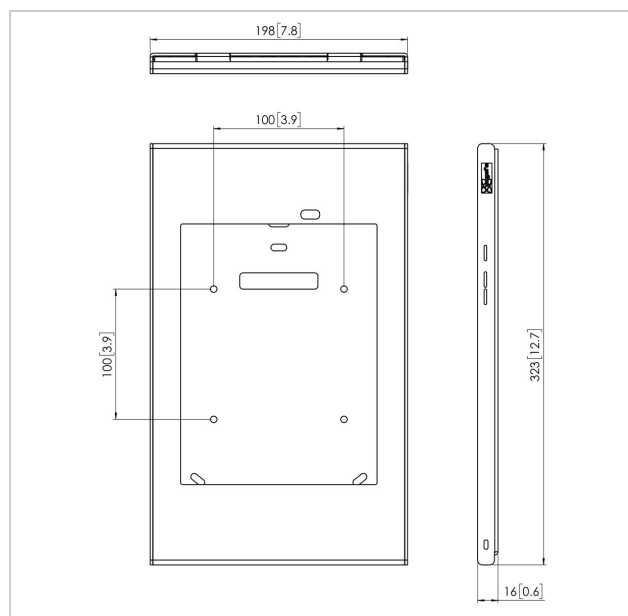

PTS 1222 TabLock dla Samsung Galaxy Tab A 9.7; bez dostępu do przycisku „Home”

Numer artykułu (SKU)
Kolor

7495314
Srebrny

Kluczowe atuty

- Stylowy i profesjonalny design
- Zabezpieczenie antykradzieżowe

Coraz więcej tabletów jak Samsung Galaxy Tab jest używanych w miejscach publicznych jak sklepy, muzea, showroomy czy wystawy. Specjalnie do Samsung Galaxy Tab A 9.7 zaprojektował obudowy zabezpieczające przed kradzieżą i nieautoryzowanym dostępem: TabLock.

Wykonana z wysokiej jakości aluminium i stali stylowa obudowa chroni iPad w miejscach publicznych. Obudowa TabLock do iPad może być zamontowana bezpośrednio na ścianie dzięki otworom VESA 10x10 cm lub do każdego kompatybilnego uchwyty Vogel's. Łatwe zamykanie i otwieranie jest możliwe dzięki nowemu unikalnemu systemowi klucza i zamka. Vogel's regularnie dodaje nowe modele TabLock, sprawdź naszą stronę dla najnowszych informacji.