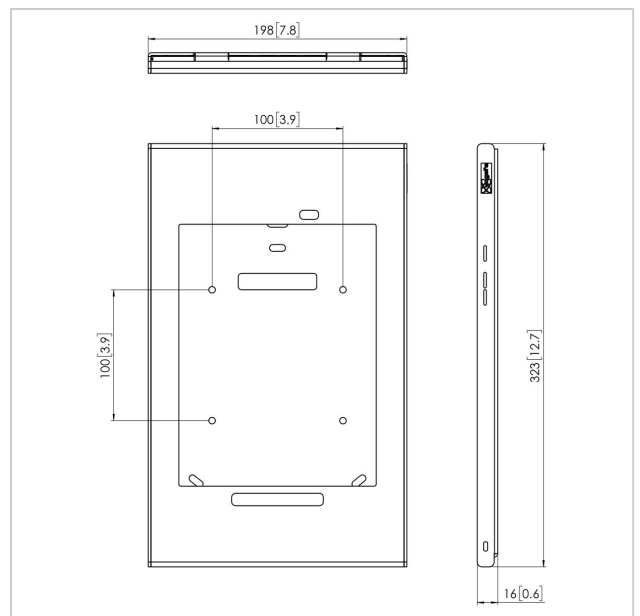

PTS 1221 Кожух серии TabLock для Samsung Galaxy Tab A 9.7

Артикул (SKU)
Цвет

7495304
Серебристый

Главные преимущества

- Стильный дизайн высшего класса

Все больше и больше планшетов (например, Samsung Galaxy Tab) используются для стационарных наружных инсталляций, в розничных магазинах, музеях, в шоурумах и на выставках. Специально для Samsung Galaxy Tab A 9.7 компания Vogel's разработала защитный кожух для предотвращения несанкционированного доступа: Tablock.

Кожух из высококачественного алюминия и стали предназначен для безопасного размещения iPad в общественных местах. Он устанавливается непосредственно на стене или при помощи монтажных крепежей VESA 100x100 мм. В ближайшее время ожидается выпуск решений для других марок планшетов. Быстрое открывание кожуха возможно благодаря новому запорному механизму.