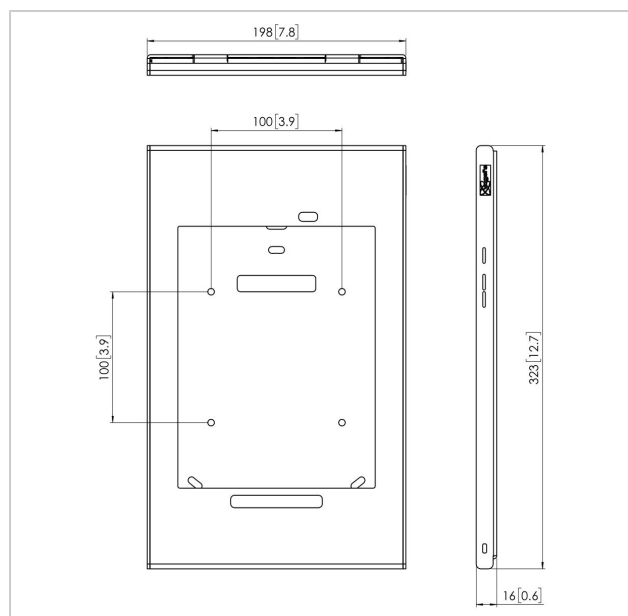

## PTS 1221 TabLock dla Samsung Galaxy Tab A 9.7; z dostępem do przycisku „Home”

Numer artykułu (SKU)  
Kolor

7495304  
Srebrny

Wykonana z wysokiej jakości aluminium i stali stylowa obudowa chroni iPad w miejscach publicznych. Obudowa TabLock do iPad może być zamontowana bezpośrednio na ścianie dzięki otworom VESA 10x10 cm lub do każdego kompatybilnego uchwyty Vogel's. Łatwe zamykanie i otwieranie jest możliwe dzięki nowemu unikalnemu systemowi klucza i zamka. Vogel's regularnie dodaje nowe modele TabLock, sprawdź naszą stronę dla najnowszych informacji.