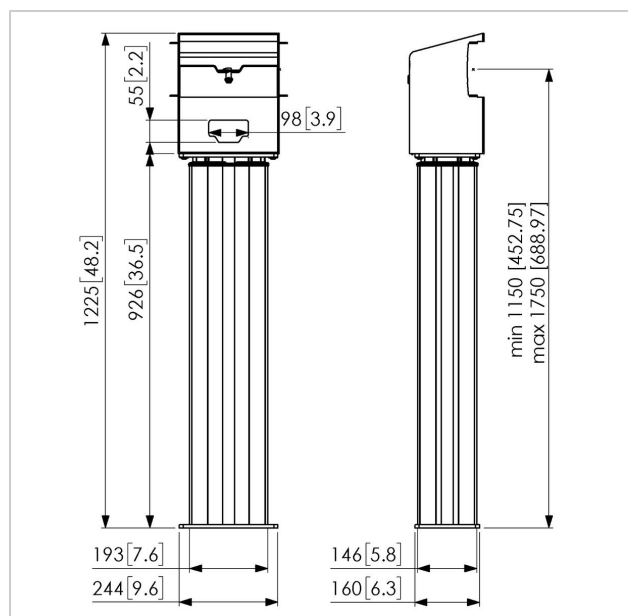

Kompatybilność z Connect-it Regulowany elektrycznie podnośnik Vogel's to najnowszy nabytek w naszej modułowej serii Connect-it. Jest on kompatybilny z naszymi płytami i ramionami mocującymi oraz akcesoriami. Podnośnik można zainstalować bezpośrednio na podłodze, a dzięki dołączonemu uchwyty ściennemu również na ścianie. Oczywiście istnieje także możliwość montażu na płycie podłogowej Connect-it lub na wózku. Regulowane elektrycznie podnośniki Vogel's pozwalają nauczycielom uatrakcyjnić przekazywane treści.

Specyfikacja

Numer rodzaju produktu	PFFE 7131
Numer artykułu (SKU)	7371314
Kolor	Srebrny
Kod EAN pojedynczego opakowania	8712285337185
Certyfikat TÜV	Tak
Gwarancja	5-letnia
Min. rozmiar ekranu (cale)	50
Maks. rozmiar ekranu (cale)	90
Maks. nośność (kg)	150
Maks. odległość od podłogi — do środka ekranu (mm)	1750
Min. odległość od podłogi — do środka ekranu (mm)	1150
Regulacja elektryczna	True
Funkcja zdalnego sterowania	Tak
Podróżowanie	600
Linia produktowa	Connect-it