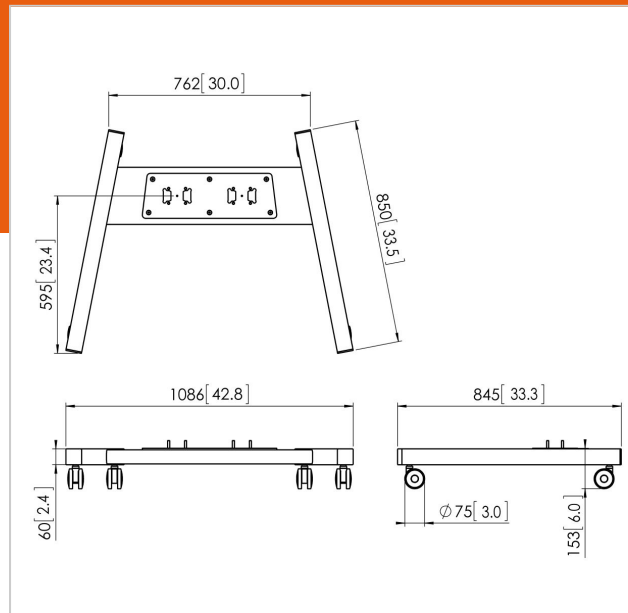

PFT 8530 Колесная база для тележки, черная

Артикул (SKU)
Цвет

7328530
Черный

Главные преимущества

- Колесная база для AV-тележки PFT 8530 является частью модульной системы Connect-it, при помощи которой Вы можете создать мобильное решение. Конструкция из двух соединительных штанг позволяет монтировать большие и очень большие дисплеи. PFT 8530 придает дополнительную устойчивость, что делает данное решение идеальным для интерактивных дисплеев.

Напольные решения Connect-it (напольные стенды и тележки) являются уникальными по гибкости системами. Всего из нескольких стандартных компонентов вы можете создать подходящее для вашей ситуации решение. От одиночного напольного дисплея в витрине магазина, видеостены в аэропорте до мобильной инсталляции для корпоративных видеоконференций. Напольные решения Connect-it рассчитаны как на маленькие, так и очень большие дисплеи весом до 160 кг. Модули Connect-it доступны в черном и серебристом цвете для соответствия любому интерьеру.

PFT 8530 Колесная база для тележки, черная

www.vogels.com

VOGEL'S HOLDING BV 2019 (c) Все права защищены.
Возможны опечатки и изменение технических параметров и цен.

Дата: 2018-10-18

Характеристики

Номер типа изделия	PFT 8530
Артикул (SKU)	7328530
Цвет	Черный
Код EAN отдельной коробки	8712285323942
Height	155
Width	1084
Depth	849
Сертифицирован TÜV	Да
Гарантия	5 лет
Линия продуктов	Connect-it