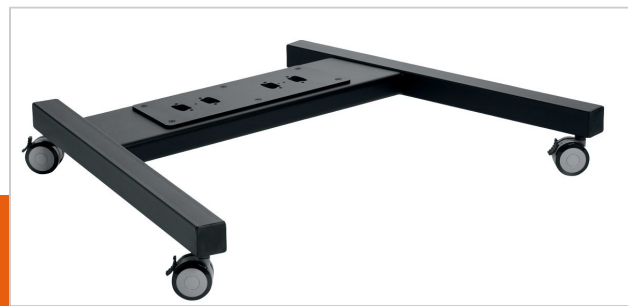

PFT 8530 Колесная база для тележки, черная

Артикул (SKU)
Цвет

7328530
Черный

Главные преимущества

- Колесная база для AV-тележки PFT 8530 является частью модульной системы Connect-it, при помощи которой Вы можете создать мобильное решение. Конструкция из двух соединительных штанг позволяет монтировать большие и очень большие дисплеи. PFT 8530 придает дополнительную устойчивость, что делает данное решение идеальным для интерактивных дисплеев.

Напольные решения Connect-it (напольные стенды и тележки) являются уникальными по гибкости системами. Всего из нескольких стандартных компонентов вы можете создать подходящее для вашей ситуации решение. От одиночного напольного дисплея в витрине магазина, видеостены в аэропорте до мобильной инсталляции для корпоративных видеоконференций. Напольные решения Connect-it рассчитаны как на маленькие, так и очень большие дисплеи весом до 160 кг. Модули Connect-it доступны в черном и серебристом цвете для соответствия любому интерьеру.

PFT 8530 Колесная база для тележки, черная

www.vogels.com

VOGEL'S HOLDING BV 2019 (c) Все права защищены.
Возможны опечатки и изменение технических параметров и цен.

Дата: 2018-10-18

Характеристики

Номер типа изделия	PFT 8530
Артикул (SKU)	7328530
Цвет	Черный
Код EAN отдельной коробки	8712285323942
Height	155
Width	1084
Depth	849
Сертифицирован TÜV	Да
Гарантия	5 лет
Линия продуктов	Connect-it