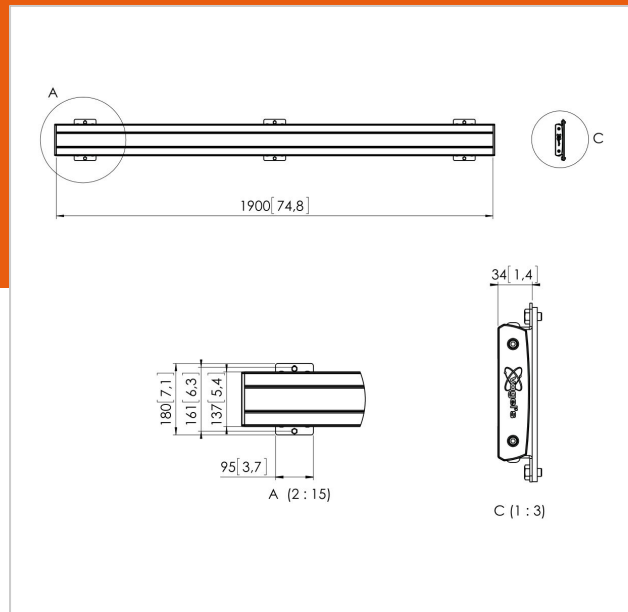

PFB 3419 Płyta mocująca srebrna

Numer artykułu (SKU)
Kolor

7234194
Srebrny

Kluczowe atuty

- Nieskończenie rozszerzalna
- Modułowy
- Łatwa i szybka instalacja

Płyta mocująca PFB 3419 jest częścią modułowego systemu Connect-it, który może być wykorzystany do sufitu, podłogi i montażu ściennego. Płyta PFB 3419 o długości 1900 mm jest idealna do wielomonitorowych instalacji. PFB 3419 może być wykorzystana w zestawie z innymi płytami serii PFB 34xx przy użyciu łącznika PFA 9104. Zaletą modułowości jest możliwość stworzenia dowolnej konfiguracji bez konieczności docinania płyt.

PFB 3419 Plyta mocująca srebrna

www.vogels.com

VOGEL'S HOLDING BV 2019 (c) Wszystkie prawa zastrzeżone.
Z zastrzeżeniem błędów drukarskich, technicznych i zmian cen.
Data: 2019-05-09

Specyfikacja

Numer rodzaju produktu	PFB 3419
Numer artykułu (SKU)	7234194
Kolor	Srebrny
Kod EAN pojedynczego opakowania	8712285330209
Szerokość	1915
Certyfikat TÜV	Tak
Gwarancja	5-letnia
Maks. wysokość części łączącej (mm)	180
Maks. szerokość części łączącej (mm)	1915
Wkręty Fischer® w zestawie	Tak
Maks. głębokość części łączącej	35
Maks. szerokość rozkładu otworów (mm)	1850
Maks. nośność na drążku (kg)	160
Maks. obciążenie na ścianie (kg)	160
Min. szerokość rozkładu otworów (mm)	100