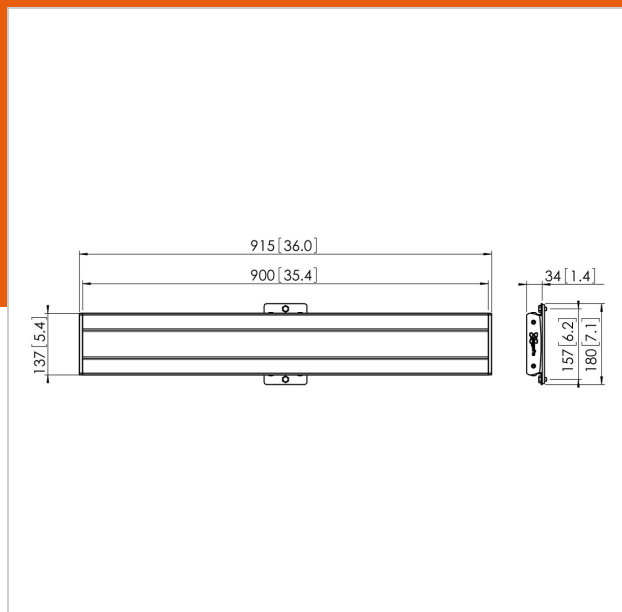

PFB 3409 Display interface bar silver

Артикул (SKU)
Цвет

7234094
Серебристый

Главные преимущества

-
-
-

Крепежные планки серии PFB 34xx являются частью модульной системы Connect-it, при помощи которой Вы можете создать индивидуальное решение для потолочного, настенного или напольного монтажа дисплеев. PFB 3405 имеет максимальную регулировку в горизонтальной плоскости 450 мм, совместима с направляющими для дисплеев серии PFS 3xxx.

PFB 3409 имеет максимальную регулировку в горизонтальной плоскости 850 мм и может использоваться с направляющими для дисплеев серии PFS 3xxx.

PFB 3409 Display interface bar silver

VOGEL'S HOLDING BV 2019 (c) Все права защищены.
Возможны опечатки и изменение технических параметров и цен.
Дата: 2018-10-18

www.vogels.com

Характеристики

Номер типа изделия	PFB 3409
Артикул (SKU)	7234094
Цвет	Серебристый
Код EAN отдельной коробки	8712285318801
Width	915
Сертифицирован TÜV	Да
Гарантия	5 лет
Макс. высота крепежного элемента (мм)	180
Макс. ширина крепежного элемента (мм)	915
Дюбели Fischer в комплекте	True
Максимальная глубина крепежного элемента (мм)	35
Макс. расстояние между крепежными отверстиями по горизонтали (мм)	850
Мах. весовая нагрузка на штангу (кг)	160
Макс. весовая нагрузка на стену (кг)	53
Мин. расстояние между крепежными отверстиями по горизонтали (мм)	100
Линия продуктов	Connect-it