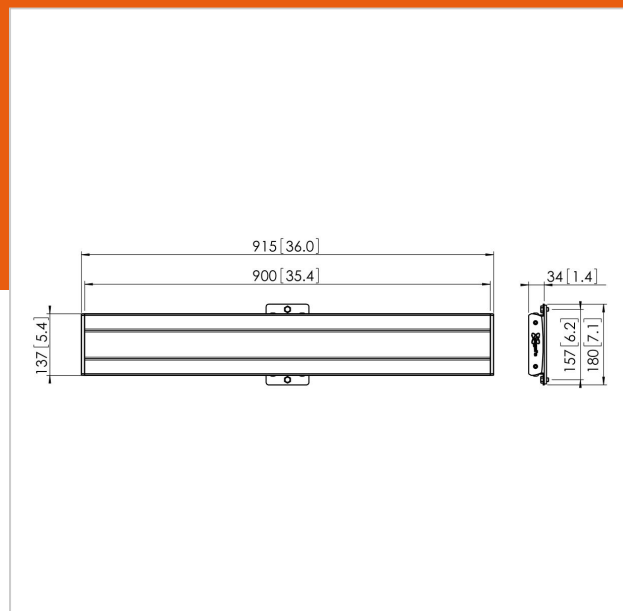

### Главные преимущества

- 
- 
- 

Крепежные планки серии PFB 34xx являются частью модульной системы Connect-it, при помощи которой Вы можете создать индивидуальное решение для потолочного, настенного или напольного монтажа дисплеев. PFB 3405 имеет максимальную регулировку в горизонтальной плоскости 450 мм, совместима с направляющими для дисплеев серии PFS 3xxx.

PFB 3409 имеет максимальную регулировку в горизонтальной плоскости 850 мм и может использоваться с направляющими для дисплеев серии PFS 3xxx.

### Характеристики

Номер типа изделия	PFB 3409
Артикул (SKU)	7234090
Цвет	Черный
Код EAN отдельной коробки	8712285329463
Width	915
Сертифицирован TÜV	Да
Гарантия	5 лет
Макс. высота крепежного элемента (мм)	180
Макс. ширина крепежного элемента (мм)	915
Дюбели Fischer в комплекте	True
Максимальная глубина крепежного элемента (мм)	35
Макс. расстояние между крепежными отверстиями по горизонтали (мм)	850
Мах. весовая нагрузка на штангу (кг)	160
Макс. весовая нагрузка на стену (кг)	53
Мин. расстояние между крепежными отверстиями по горизонтали (мм)	100
Линия продуктов	Connect-it