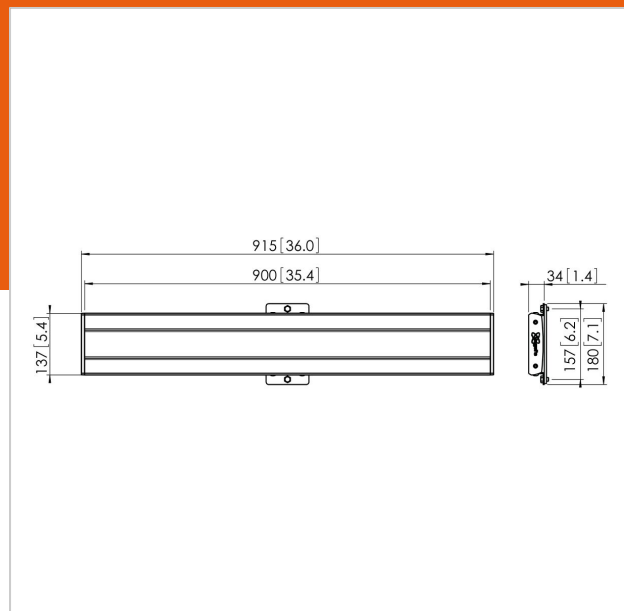

PFB 3409 Bande d'interfaccia per schermi, colore nero

Numero dell'articolo (SKU) 7234090
Colore Nero

Benefici chiave

- Illimitatamente estensibile
- Modulare
- Installazione rapida e semplice

La barra d'interfaccia PUC 3409 fa parte del sistema modulare Connect-it con il quale è possibile creare una soluzione di fissaggio a soffitto personalizzata per gli schermi di media e grande dimensione.

Il modello PFB 3409 è adatto per schermi di media e grande dimensione fino ad 80 kg di peso con un'adattabilità massima orizzontale di 850 mm.

PFB 3409 Bande d'interfaccia per schermi, colore nero

www.vogels.com

VOGEL'S HOLDING BV 2019 (c) Tutti i diritti riservati
Soggetto a errori di stampa, modifiche tecniche e di prezzo.
Data:2019-05-09

Specifiche

Numero del tipo di prodotto	PFB 3409
Numero dell'articolo (SKU)	7234090
Colore	Nero
EAN scatola singola	8712285329463
Larghezza	915
Certificazione TÜV	Sì
Garanzia	5 anni
Altezza massima dell'interfaccia (mm)	180
Larghezza massima dell'interfaccia (mm)	915
Fischer interno	Sì
Profondità massima dell'interfaccia (mm)	35
Disposizione orizzontale massima del foro di montaggio (mm)	850
Massimo peso di carico sul palo (kg)	160
Massimo peso di carico sul muro (kg)	53
Disposizione orizzontale minime del foro di montaggio (mm)	100