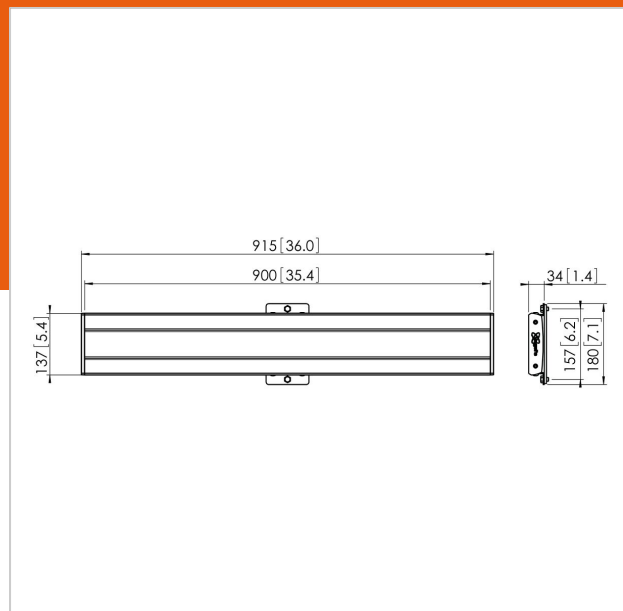

PFB 3409 La barre d'interface noir

N° d'article (SKU)
Couleur

7234090
Noir

Principaux avantages

- Modulable à l'infini
- Modulaire
- Installation rapide et simple

La barre d'interface PUC 3409 fait partie du système modulaire Connect-it vous permettant de créer votre propre solution de montage au plafond pour les écrans de moyenne et grande taille.

Le PFB 3409 convient pour les écrans de taille moyenne et grande pesant jusqu'à 80 kg avec un support de montage horizontal max. de 850 mm.

PFB 3409 La barre d'interface noir

www.vogels.com

VOGEL'S HOLDING BV 2019 (c) Tous droits réservés.
Sous réserve d'erreurs d'impression et de modifications techniques ou de prix.
Date :2019-05-09

Spécifications

N° type produit	PFB 3409
N° d'article (SKU)	7234090
Couleur	Noir
EAN emballage unitaire	8712285329463
Largeur	915
Certifié TÜV	Oui
Garantie	5 ans
Hauteur max. interface (mm)	180
Largeur max. interface (mm)	915
Fischer intégré	Oui
Profondeur max. interface (mm)	35
Modèle max. trous de fixations hor. (mm)	850
Charge max. sur poteau (kg)	160
Charge max. au mur (kg)	53
Modèle min. trous de fixations hor. (mm)	100