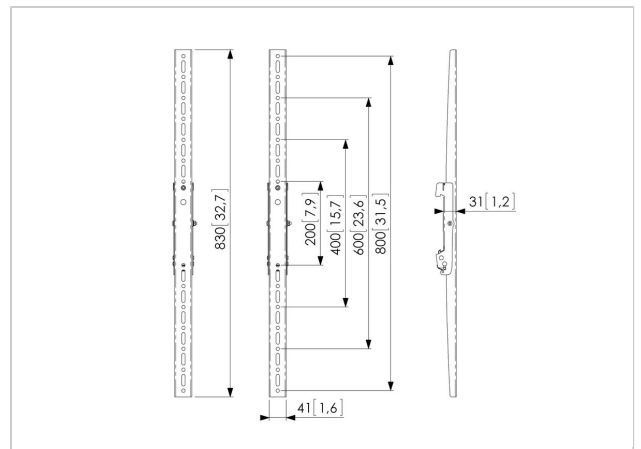

## PFS 3208 Display interface strips

Artikelnummer (SKU)  
Kleur

7232080  
Zwart

### Belangrijke voordelen

- Modulair
- Eenvoudige en snelle installatie
- Diefstalpreventie

De PFS 3208 interface display strips maken deel uit van het modulaire Connect-it systeem waarmee u uw eigen schermbevestigingsoplossing kunt creëren.

De PFS 3208 is geschikt voor schermen tot 160 kg met een maximale verticale lengte van 800 mm. Deze strips maken verticale afstelling van de kanteling mogelijk, terwijl ze ook beschikken over ontgrendelingsstrips (voor wandbevestiging). De strips worden gecombineerd met PFB 34xx Connect-it interface platen.

## Specificaties

Numer producttype	PFS 3208
Artikelnummer (SKU)	7232080
Kleur	Zwart
EAN enkele doos	8712285329326
Hoogte	830
TÜV-gecertificeerd	Ja
Kantelen	Kantelsysteem -3°/+3°
Garantie	5 jaar
Max. laadgewicht (kg)	160
Max. formaat bout	M8
Max. hoogte van interface (mm)	830
Max. breedte van interface (mm)	41
Connect-it uitzonderingen	2x back-to-back
Max. verticaal gatenpatroon (mm)	800
Min. verticaal gatenpatroon (mm)	200
Onderhoudspositie	Nee