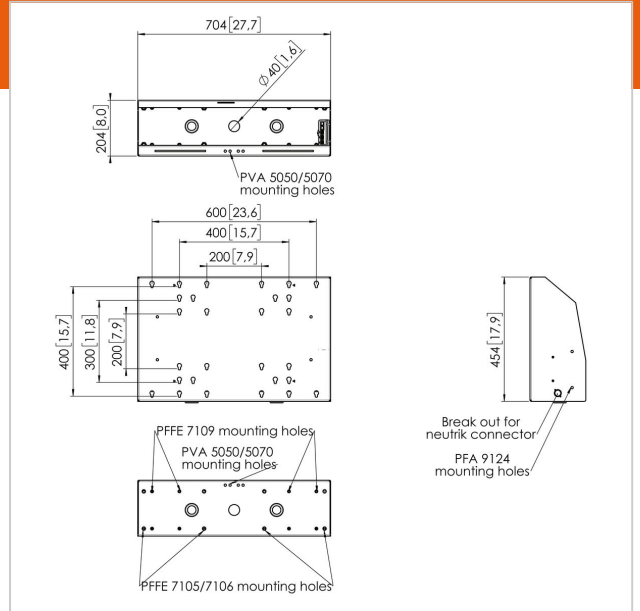

Artikelnummer (SKU)
Farbe

7230620
Schwarz

VOGEL'S HOLDING BV 2019 (c) Alle Rechte vorbehalten.
Vorbehaltlich Druckfehler, technischer und Preisänderungen.
Datum:2019-02-13

www.vogels.com

Technische Daten

Produkttyp-Nummer	PFI 3062
Artikelnummer (SKU)	7230620
Farbe	Schwarz
EAN-Einzelbox	8712285343322
Height	454
Width	704
Depth	204
TÜV-zertifiziert	Ja
Garantie	5 Jahre
Max. Schraubengröße	M8
Max. Schnittstellenhöhe (mm)	454
Max. Breite der Schnittstelle (mm)	704
Max. horizontale Lochung (mm)	600
Max. Bildschirmgröße (Zoll)	90
Max. vertikale Lochung (mm)	400
Min. horizontale Lochung (mm)	200
Min. vertikale Lochung (mm)	200
Produktlinie	Connect-it