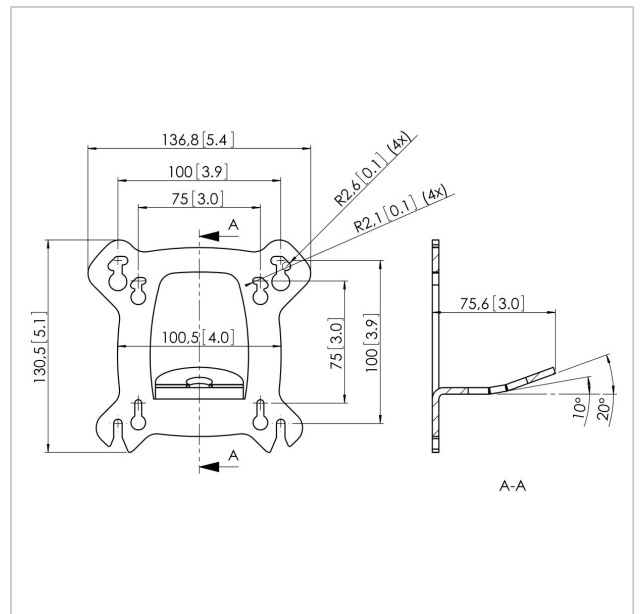

PFI 3010 Универсальное крепление для дисплея

Артикул (SKU)
Цвет

7230100
Черный

Главные преимущества

-
-

Крепеж для дисплея PFI 3010 является частью модульной системы Connect-it и позволяет создать индивидуальное решение потолочного монтажа для крепления небольших и средних дисплеев.

The PFI 3010 is suitable for small- to medium-sized displays (VESA 75x75 or 100x100 mm) up to 30 kg. This interface is equipped with a levelling and tilting function (incremental 0-10-20°). Combine this display interface with one of the Connect-it ceiling plates (PUC 1011, PUC 1030 or PUC 1040) or the truss adapter (PUC 1050) and one of the poles from the Connect-it Series (PUC 2108, PUC 2115, PUC 2130, PUC 2308, PUC 2315 or PUC 2330) for a complete ceiling solution.

PFI 3010 Универсальное крепление для дисплея

VOGEL'S HOLDING BV 2019 (c) Все права защищены.
Возможны опечатки и изменение технических параметров и цен.

Дата: 2018-10-18

www.vogels.com

Характеристики

Номер типа изделия	PFI 3010
Артикул (SKU)	7230100
Цвет	Черный
Код EAN отдельной коробки	8712285317262
Сертифицирован TÜV	Да
Наклон	Наклон на угол до 20°
Гарантия	5 лет
Макс. весовая нагрузка (кг)	30
Максимальный размер болтов	M6
Макс. высота крепежного элемента (мм)	130
Макс. ширина крепежного элемента (мм)	137
Линия продуктов	Connect-it