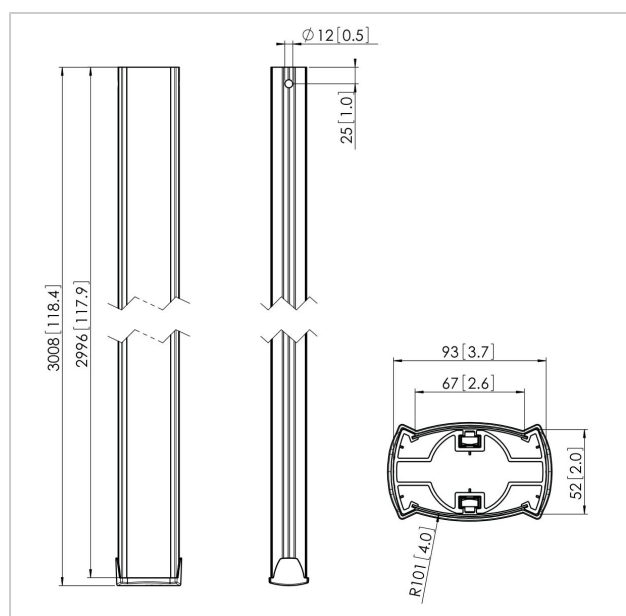

## PUC 2530 Profil 300 cm srebrny

Numer artykułu (SKU)  
Kolor

7225304  
Srebrny

### Kluczowe atuty

- Kabeldoorvoersysteem
- Modułowy

PUC 2530 to profil 300 cm, który jest częścią modułowej serii Connect-it, która pozwala na stworzenie własnego rozwiązania sufitowego do średnich i dużych monitorów.

Profil PUC 2530 jest wyposażony w system organizacji kabli CIS dzięki któremu można łatwo i szybko schować wszystkie przewody. Profil jest wykonany z aluminium, dzięki czemu można go łatwo dociąć do konkretnej długości. Profile Connect-it mogą być personalizowane przez użytkownika. Oklejenie listew maskujących kable lub zmiana ich na maskownice w innych kolorach może dopasować uchwyt do danego wnętrza. Wiele monitorów może być instalowanych plecami do siebie, nad sobą i obok siebie. Zestaw profil z jedną z płyt sufitowych Connect-it, interfejsem i ramionami mocującymi aby uzyskać kompletne rozwiązanie.

## Specyfikacja

Numer rodzaju produktu	PUC 2530
Numer artykułu (SKU)	7225304
Kolor	Srebrny
Kod EAN pojedynczego opakowania	8712285318740
Długość	3000
Certyfikat TÜV	Tak
Gwarancja	5-letnia
Maks. nośność (kg)	80
Wyświetlacze ustawione plecami do siebie	True
Wyjątki Connect It	2x if inches gte 65