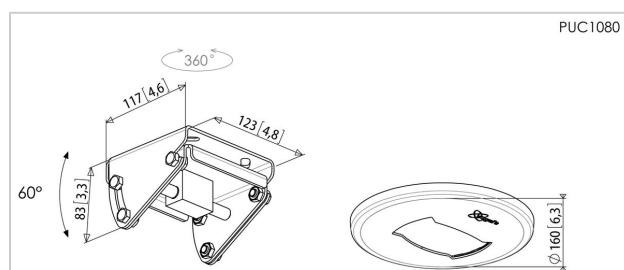

PUC 1080 Plaque de plafond basculante et pivotante

N° d'article (SKU)
Couleur

7210804
Noir

La plaque de plafond PUC 1080 fait partie du système modulaire Connect-it vous permettant de créer une solution de montage au plafond pour les écrans de moyenne et grande taille.

Spécifications

N° type produit	PUC 1080
N° d'article (SKU)	7210804
Couleur	Noir
EAN emballage unitaire	8712285320767
Certifié TÜV	Oui
Inclinaison	Inclinaison jusqu'à 60°
Pivoter	Jusqu'à 360°
Garantie	5 ans
Charge max. (kg)	80
Options de plaque de plafond	Incliné (multidirectionnel)
Types de plafonds	Plafond plat / incliné
Exceptions Connect It	2x if inches gte 65
Fischer intégré	Oui