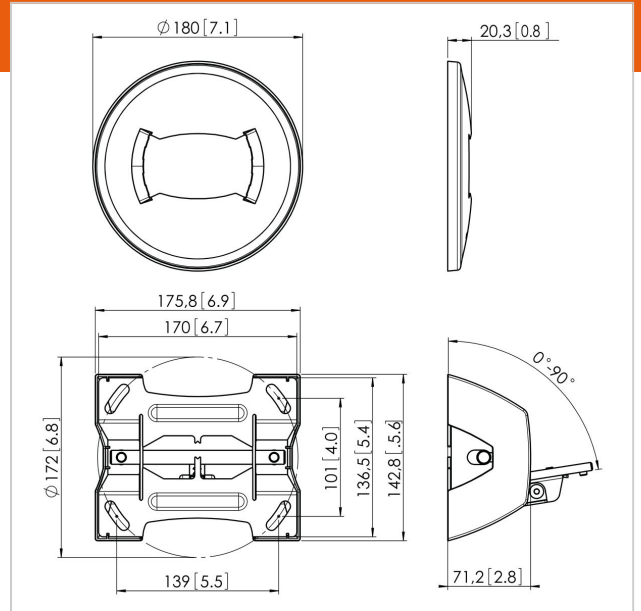

PUC 1070 Deckenadapter neigbar

Artikelnummer (SKU)
Farbe

7210704
Schwarz

Die Deckenkonsole PUC 1070 ist Teil des modularen Systems Connect-it, mit dem Sie Ihre eigene Lösung für die Deckenbefestigung mittelgroßer bis großer Displays zusammenstellen können.

PUC 1070 Deckenadapter neigbar

www.vogels.com

VOGEL'S HOLDING BV 2019 (c) Alle Rechte vorbehalten.
Vorbehaltlich Druckfehler, technischer und Preisänderungen.
Datum:2019-04-26

Technische Daten

Produkttyp-Nummer	PUC 1070
Artikelnummer (SKU)	7210704
Farbe	Schwarz
EAN-Einzelbox	8712285318689
TÜV-zertifiziert	Ja
Neigbar	Bis zu 90° neigbar
Garantie	5 Jahre
Max. Gewichtslast (kg)	80
Deckenadapter-Optionen	Flach / geneigt 0-90°
Deckenarten	Flache / geneigte Decke
Ausnahmen Connect It	2x if inches gte 65
Fischer enthalten	Ja