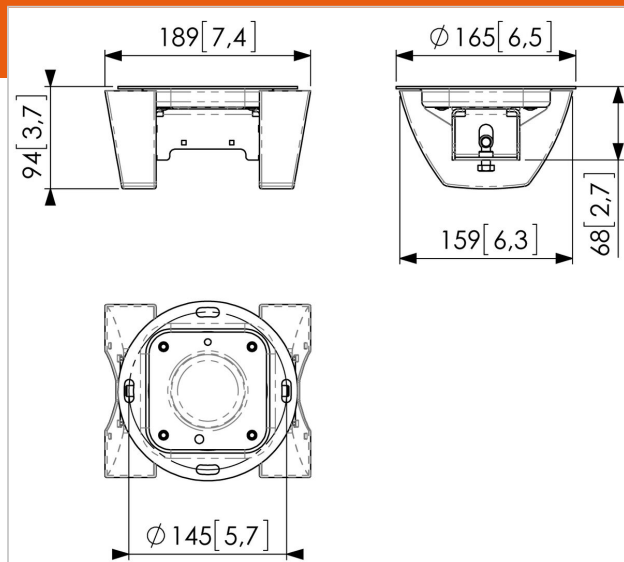

## PUC 1065 Płyta sufitowa obrotowa

Numer artykułu (SKU)  
Kolor

7210650  
Czarny

Płyta sufitowa PUC 1065 jest częścią modułowej serii Connect-it. Można ją użyć do stworzenia rozwiązania do średnich monitorów do 80 kg (160 kg plecami do siebie). Jest odpowiednia do płaskich sufitów i posiada unikalny system obrotu dla ustawienia odpowiedniej pozycji monitora.

### Specyfikacja

Numer rodzaju produktu	PUC 1065
Numer artykułu (SKU)	7210650
Kolor	Czarny
Kod EAN pojedynczego opakowania	8712285324123
Certyfikat TÜV	Tak
Obrót	Do 360°
Gwarancja	5-letnia
Maks. nośność (kg)	80
Warianty płyt sufitowych	Płaska (z możliwością obracania)
Rodzaje sufitów	Płaski sufit
Warianty wysokości	Stała wysokość