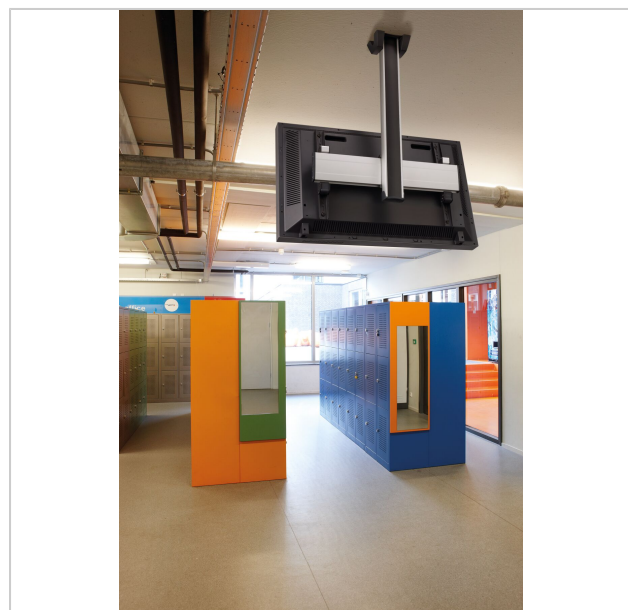

## PUC 1060 Płyta sufitowa stała

Numer artykułu (SKU)  
Kolor

7210604  
Czarny

PUC 1060 to płyta sufitowa, która jest częścią modułowej serii Connect-it, która pozwala na stworzenie własnego rozwiązania sufitowego do średnich i dużych monitorów.

## PUC 1060 Płyta sufitowa stała

[www.vogels.com](http://www.vogels.com)

VOGEL'S HOLDING BV 2019 (c) Wszystkie prawa zastrzeżone.  
Z zastrzeżeniem błędów drukarskich, technicznych i zmian cen.  
Data: 2019-04-26