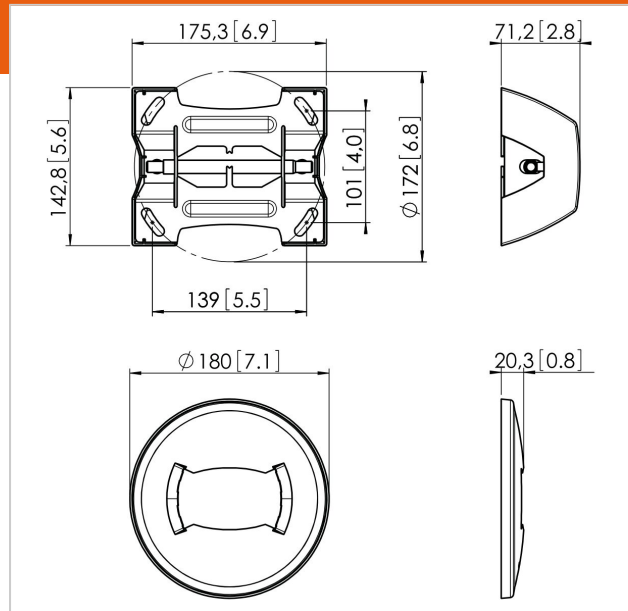

## PUC 1060 Płyta sufitowa stała

Numer artykułu (SKU)  
Kolor

7210604  
Czarny

PUC 1060 to płyta sufitowa, która jest częścią modułowej serii Connect-it, która pozwala na stworzenie własnego rozwiązania sufitowego do średnich i dużych monitorów.

### Specyfikacja

Numer rodzaju produktu	PUC 1060
Numer artykułu (SKU)	7210604
Kolor	Czarny
Kod EAN pojedynczego opakowania	8712285318665
Certyfikat TÜV	Tak
Gwarancja	5-letnia
Maks. nośność (kg)	80
Warianty płyt sufitowych	Płaska (nieruchoma)
Rodzaje sufitów	Płaski sufit
Wyjątki Connect It	2x if inches gte 65
Wkręty Fischer® w zestawie	Tak
Warianty wysokości	Stała wysokość