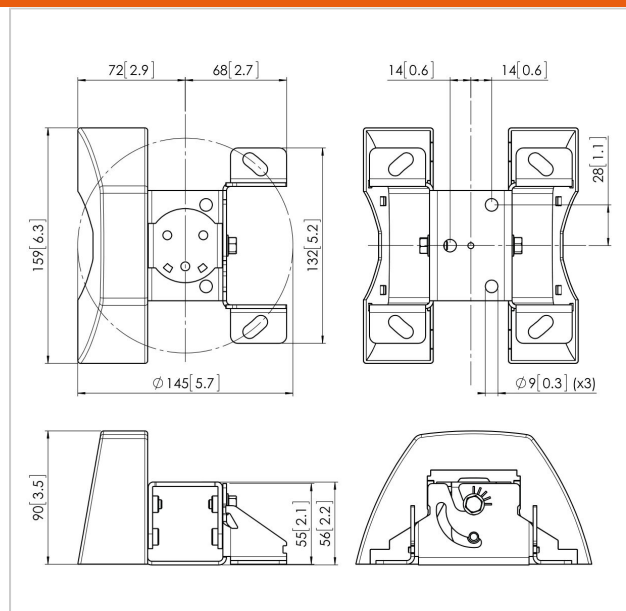

PUC 1035 Piastra a soffitto con inclinazione

Numero dell'articolo (SKU) 7210350
 Colore Nero

La piastra da soffitto PUC 1035 fa parte del sistema modulare Connect-it. Questa piastra da soffitto può essere utilizzata per creare una soluzione da soffitto per proiettori o schermi di piccole/medie dimensioni. Questa piastra da soffitto è adatta per soffitti piatti e inclinati fino a 90°.

PUC 1035 Piastra a soffitto con inclinazione

www.vogels.com

VOGEL'S HOLDING BV 2019 (c) Tutti i diritti riservati
Soggetto a errori di stampa, modifiche tecniche e di prezzo.
Data:2019-05-09

Specifiche

Numero del tipo di prodotto	PUC 1035
Numero dell'articolo (SKU)	7210350
Colore	Nero
EAN scatola singola	8712285324109
Altezza	90
Lunghezza	159
Larghezza	145
Certificazione TÜV	Sì
Inclinazione	Inclinazione fino a 90°
Garanzia	5 anni
Massimo peso di carico (kg)	30
Opzioni per piastre a soffitto	Piatto / inclinato 0-90°
Fischer interno	Sì
Opzioni altezza	Altezza fissa