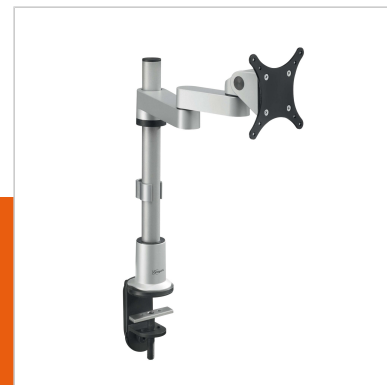

PFD 8523 Pied statique pour moniteur