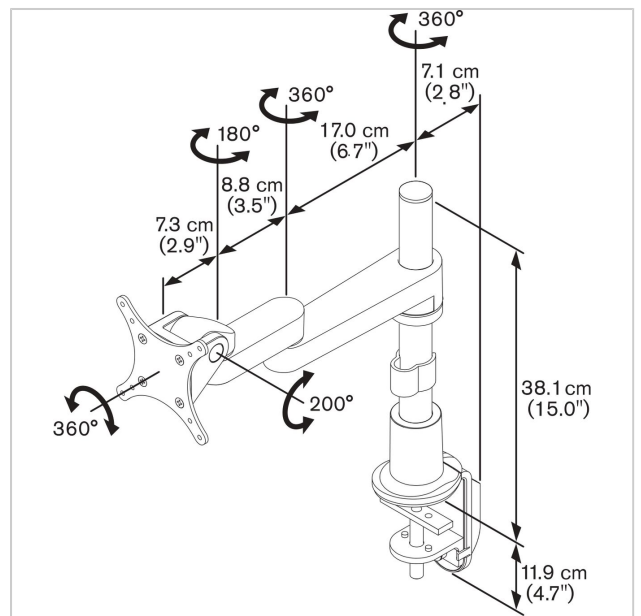

PFD 8523 Pied statique pour moniteur

N° d'article (SKU)
Couleur

7185234
Argent

Principaux avantages

- Design haut de gamme élégant
- Facile à installer
- Ergonomique

Ce support de bureau Vogel's est conçu pour un usage professionnel intensif. Des caractéristiques telles que des supports réglables, une gestion de câbles à trois points et le Flexmount™ assurent de remarquables performances et une qualité durable. Leur design élégant leur permet de s'adapter à toute décoration ou type de bureau.

Le PFD 8523 offre tout ce dont vous avez besoin pour positionner votre moniteur confortablement et proprement. Réglez la hauteur et bougez et pivotez le moniteur d'une simple pression d'un doigt. Le PFD 8523 offre une souplesse maximale et une gamme de mouvement avec 2 bras et 3 points pivot. Gagnez le plus de place possible avec les bras pliants. Avec les supports réglables, vous pouvez déplacer le support comme vous le souhaitez. Le Flexmount vous permet d'installer le support de bureau de 6 manières différentes. Vous êtes de cette manière assuré que le support de bureau Vogel's convient pour presque n'importe quel bureau sans accessoires supplémentaires. L'épaisseur maximum du bureau pour monter le flexmount est 83mm

N° type produit	PFD 8523	Nombre de points de pivot	3
N° d'article (SKU)	7185234		
Couleur	Argent		
EAN emballage unitaire	8712285318368		
Hauteur	381		
Inclinaison	Inclinaison jusqu'à 200°		
Pivoter	Jusqu'à 360°		
Garantie	10 ans		
Charge max. (kg)	13		
Hauteur max. interface (mm)	115		
Largeur max. interface (mm)	115		
Profondeur réglable	True		
Hauteur réglable	True		
Rangement des câbles	Serre-câble		
Vérin à gaz	False		
Modèle max. trous de fixations hor. (mm)	100		
Dimensions max. écran (pouce)	29		
Modèle max. trous de fixation vert. (mm)	100		
Modèle min. trous de fixations hor. (mm)	75		
Dimensions min. écran (pouce)	10		
Modèle min. trous de fixation vert. (mm)	75		
Charge min. (kg)	0		