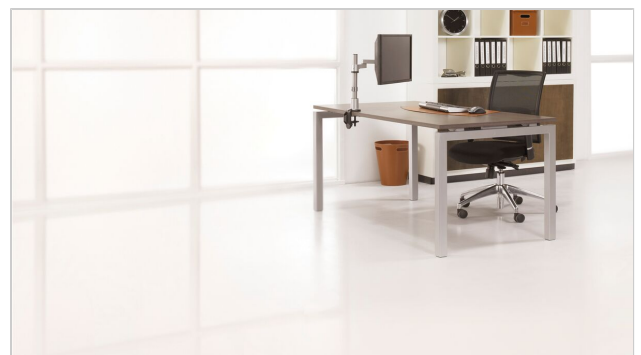

PFD 8523 Pied statique pour moniteur

N° d'article (SKU)
Couleur

7185234
Argent

Principaux avantages

- Design haut de gamme élégant
- Facile à installer
- Ergonomique

Ce support de bureau Vogel's est conçu pour un usage professionnel intensif. Des caractéristiques telles que des supports réglables, une gestion de câbles à trois points et le Flexmount™ assurent de remarquables performances et une qualité durable. Leur design élégant leur permet de s'adapter à toute décoration ou type de bureau.

Le PFD 8523 offre tout ce dont vous avez besoin pour positionner votre moniteur confortablement et proprement. Réglez la hauteur et bougez et pivotez le moniteur d'une simple pression d'un doigt. Le PFD 8523 offre une souplesse maximale et une gamme de mouvement avec 2 bras et 3 points pivot. Gagnez le plus de place possible avec les bras pliants. Avec les supports réglables, vous pouvez déplacer le support comme vous le souhaitez. Le Flexmount vous permet d'installer le support de bureau de 6 manières différentes. Vous êtes de cette manière assuré que le support de bureau Vogel's convient pour presque n'importe quel bureau sans accessoires supplémentaires. L'épaisseur maximum du bureau pour monter le flexmount est 83mm