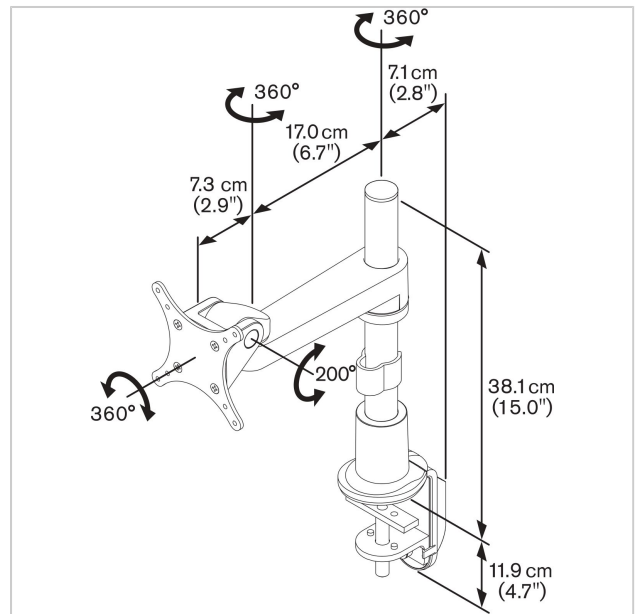

De PFD 8522 biedt alles wat u nodig heeft om uw scherm eenvoudig en nauwkeurig te positioneren. Stel de hoogte in en draai het scherm met slechts één vinger. Bureausteen PFD 8522 is uitgerust met 2 draaipunten. Met de instelbare frictie kunt u uw steun zo soepel laten bewegen als u wilt. Met de Flexmount kunt u de bureausteen op 6 verschillende manieren installeren. U kunt er dus zeker van zijn dat de bureausteen van Vogel's op vrijwel ieder bureau past, zonder dat u extra accessoires hoeft te kopen. De maximale bureaublad dikte waarop een flexmount gemonteerd kan worden is 83mm.

## Specificaties

Numer producttype	PFD 8522	Min. verticaal gatenpatroon (mm)	75
Artikelnummer (SKU)	7185224	Min. laadgewicht (kg)	0
Kleur	Zilver	Aantal scharnierpunten	2
EAN enkele doos	8712285318344		
Hoogte	381		
Kantelen	Kantelsysteem tot 200°		
Draaien	Tot 360°		
Garantie	10 jaar		
Max. laadgewicht (kg)	13		
Max. hoogte van interface (mm)	115		
Max. breedte van interface (mm)	115		
Verstelbare diepte	True		
Verstelbare hoogte	True		
Kabeldoorvoersysteem	Kabelklem		
Gasveer	False		
Max. horizontaal gatenpatroon (mm)	100		
Max. grootte beeldscherm (inch)	29		
Max. verticaal gatenpatroon (mm)	100		
Min. horizontaal gatenpatroon (mm)	75		
Min. grootte beeldscherm (inch)	10		