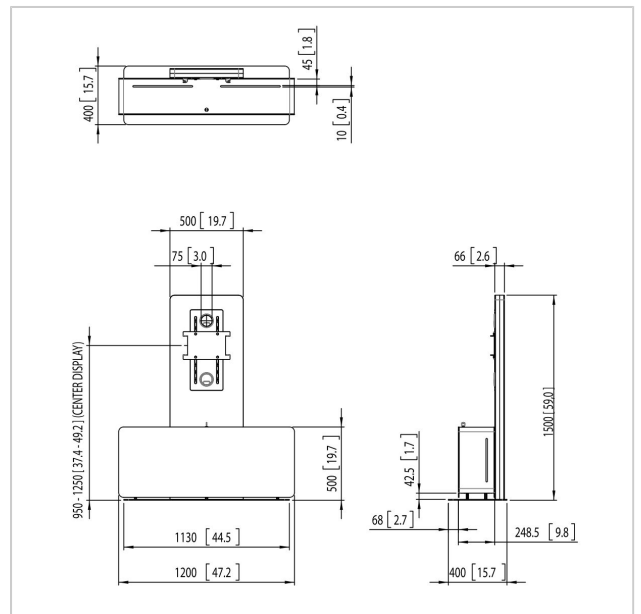

### Belangrijke voordelen

- Geïntegreerde opslag
- Vervaardigd van hoogwaardige materialen

De PVF 4112 is een standalone meubel voor enkele schermen van 55" tot 90" en dubbele schermen van maximaal 65". Het meubel wordt gecombineerd met de Connect-it interface platen en interface display strips. Met de houders van Vogel's voor camera (PVA 50xx) en luidsprekers (PVA 43xx) beschikt u over een complete oplossing voor videoconferencing.

Om een of twee schermen te bevestigen, dienen de Vogels Connect-it display interface bar en strips gebruikt te worden. Hiermee is een perfecte passing van nagenoeg elk display mogelijk. Middels de optionele PVA 5050 of PVA 5070 beugel zijn eenvoudig een luidspreker en/of camera te plaatsen. De beugel kan zowel centraal als boven een linker of rechter display geplaatst worden. Het aluminium paneel aan de voorzijde kan eenvoudig worden verwijderd. Achter het paneel vindt u bergruimte voor een codec en andere randapparatuur. Naast voor videoconferencing is dit meubel ook uitstekend geschikt voor gebruik als kiosk met een scherm in staande positie of als een luxe display standaard waarin randapparatuur kan worden opgeborgen.

## Specificaties

|                                    |               |
|------------------------------------|---------------|
| Numer producttype                  | PVF 4112      |
| Artikelnummer (SKU)                | 7141124       |
| Kleur                              | Zilver        |
| EAN enkele doos                    | 8712285330346 |
| Hoogte                             | 1500          |
| Breedte                            | 1200          |
| Diepte                             | 400           |
| Garantie                           | 5 jaar        |
| Max. laadgewicht (kg)              | 80            |
| Internal width (mm)                | 1200          |
| Afsluitbaar                        | True          |
| Max. grootte beeldscherm<br>(inch) | 90            |